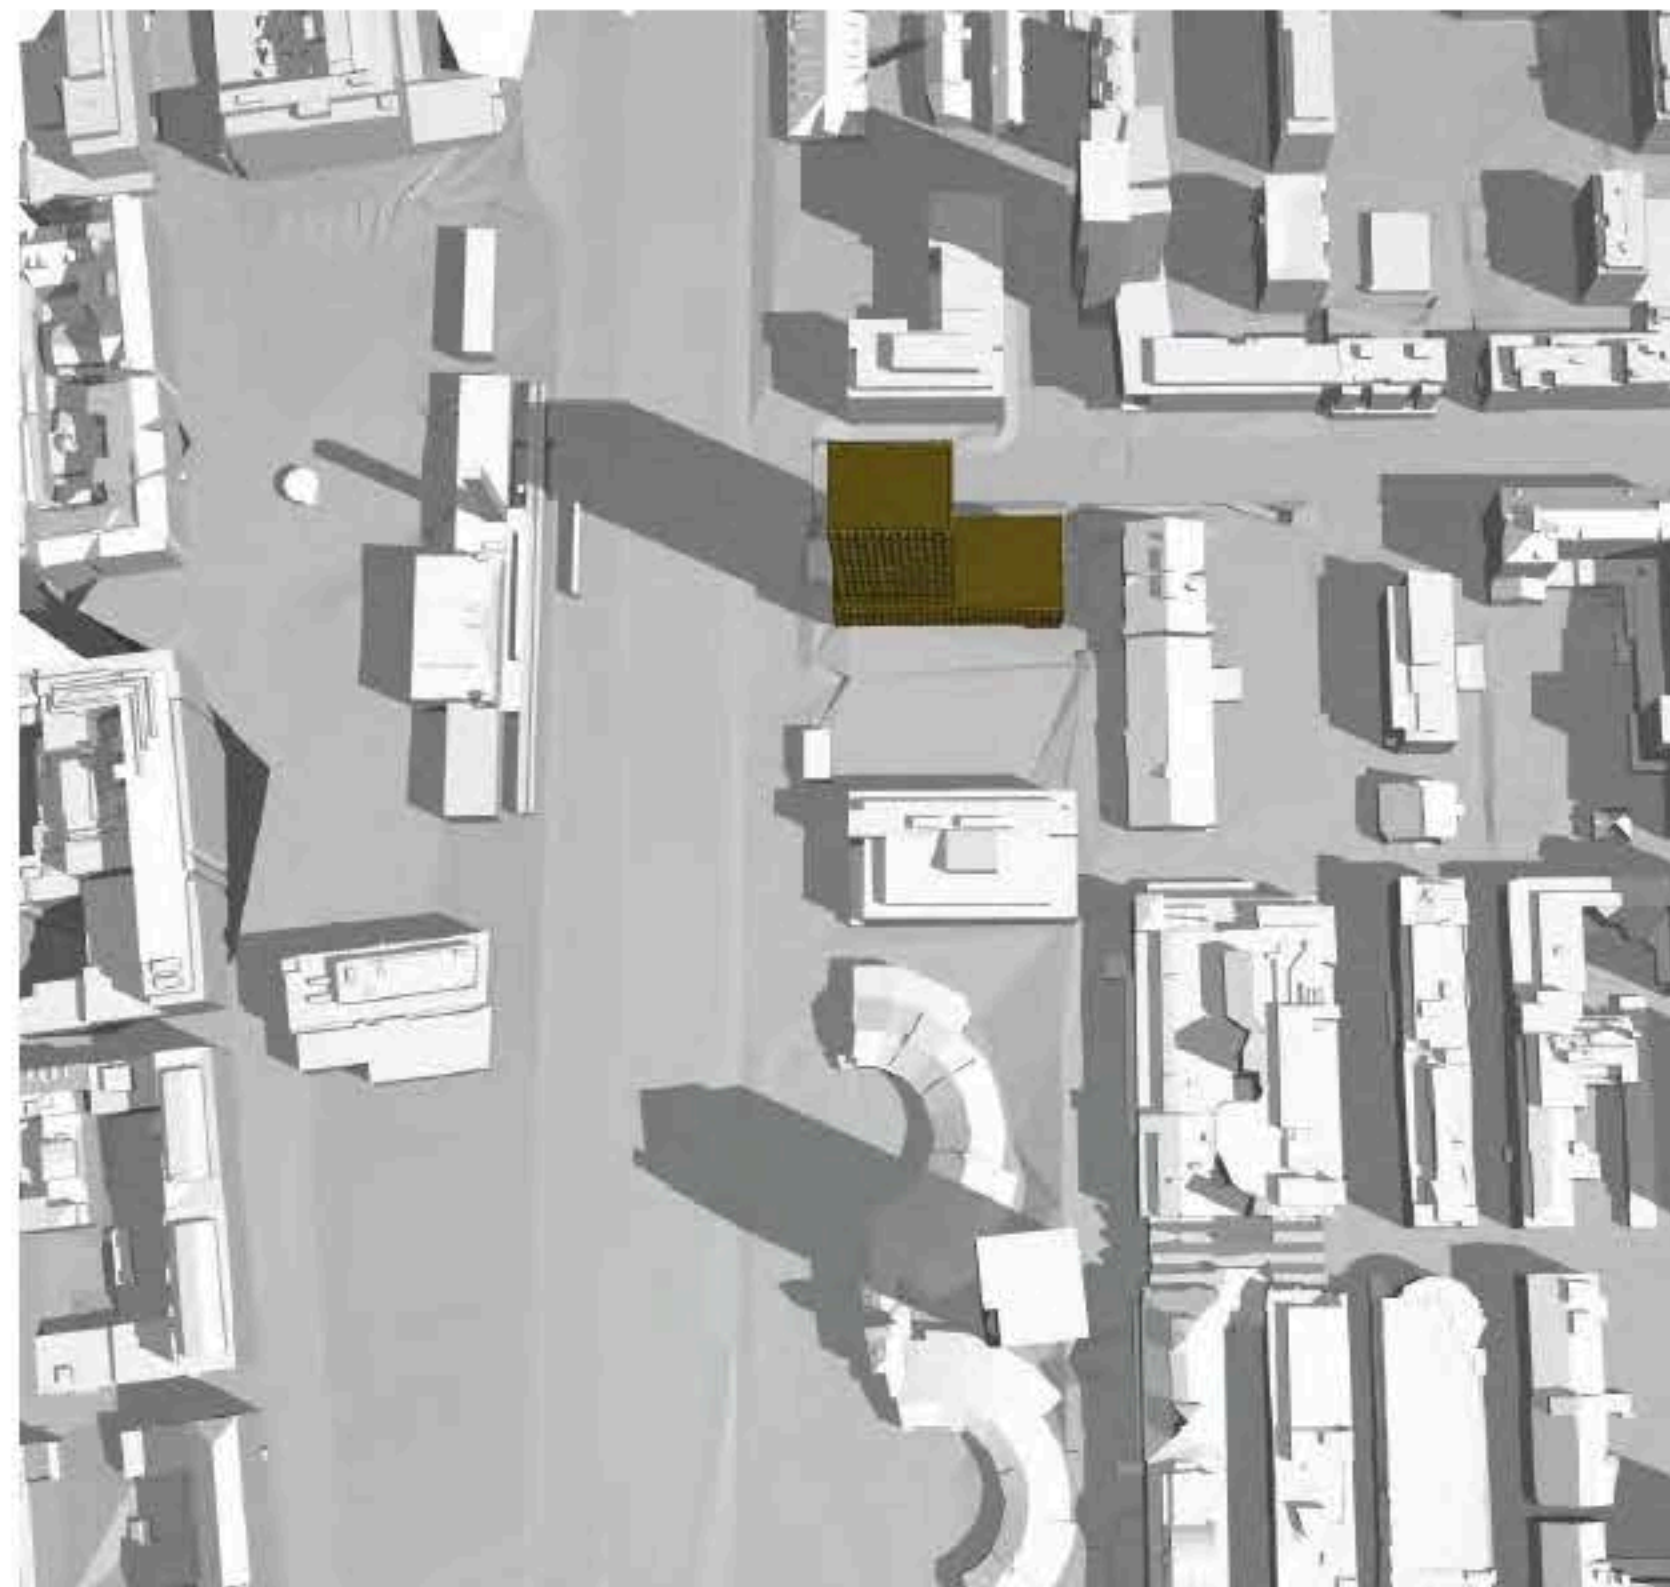

PAKKAHUONEEN AJOTUNNELI

91,03

Havainnekuva Ratapihankadulta pohjoiseen

Havainnekuva Itsenäisyydenkadulta länteen

Sisänäkymä aulasta
Huom! Viitesuunnitelman VE2 mukainen

Katunäkymä luoteesta / liittyminen Ratapihankatuun
Huom! Rakennuksen muoto viitteesuunnitelman VE2 mukainen

Näkymä Hämeenkadulta

Klo 6.00

Klo 9.00

Klo 12.00

Klo 15.00

Klo 18.00

Klo 21.00

Klo 6.00