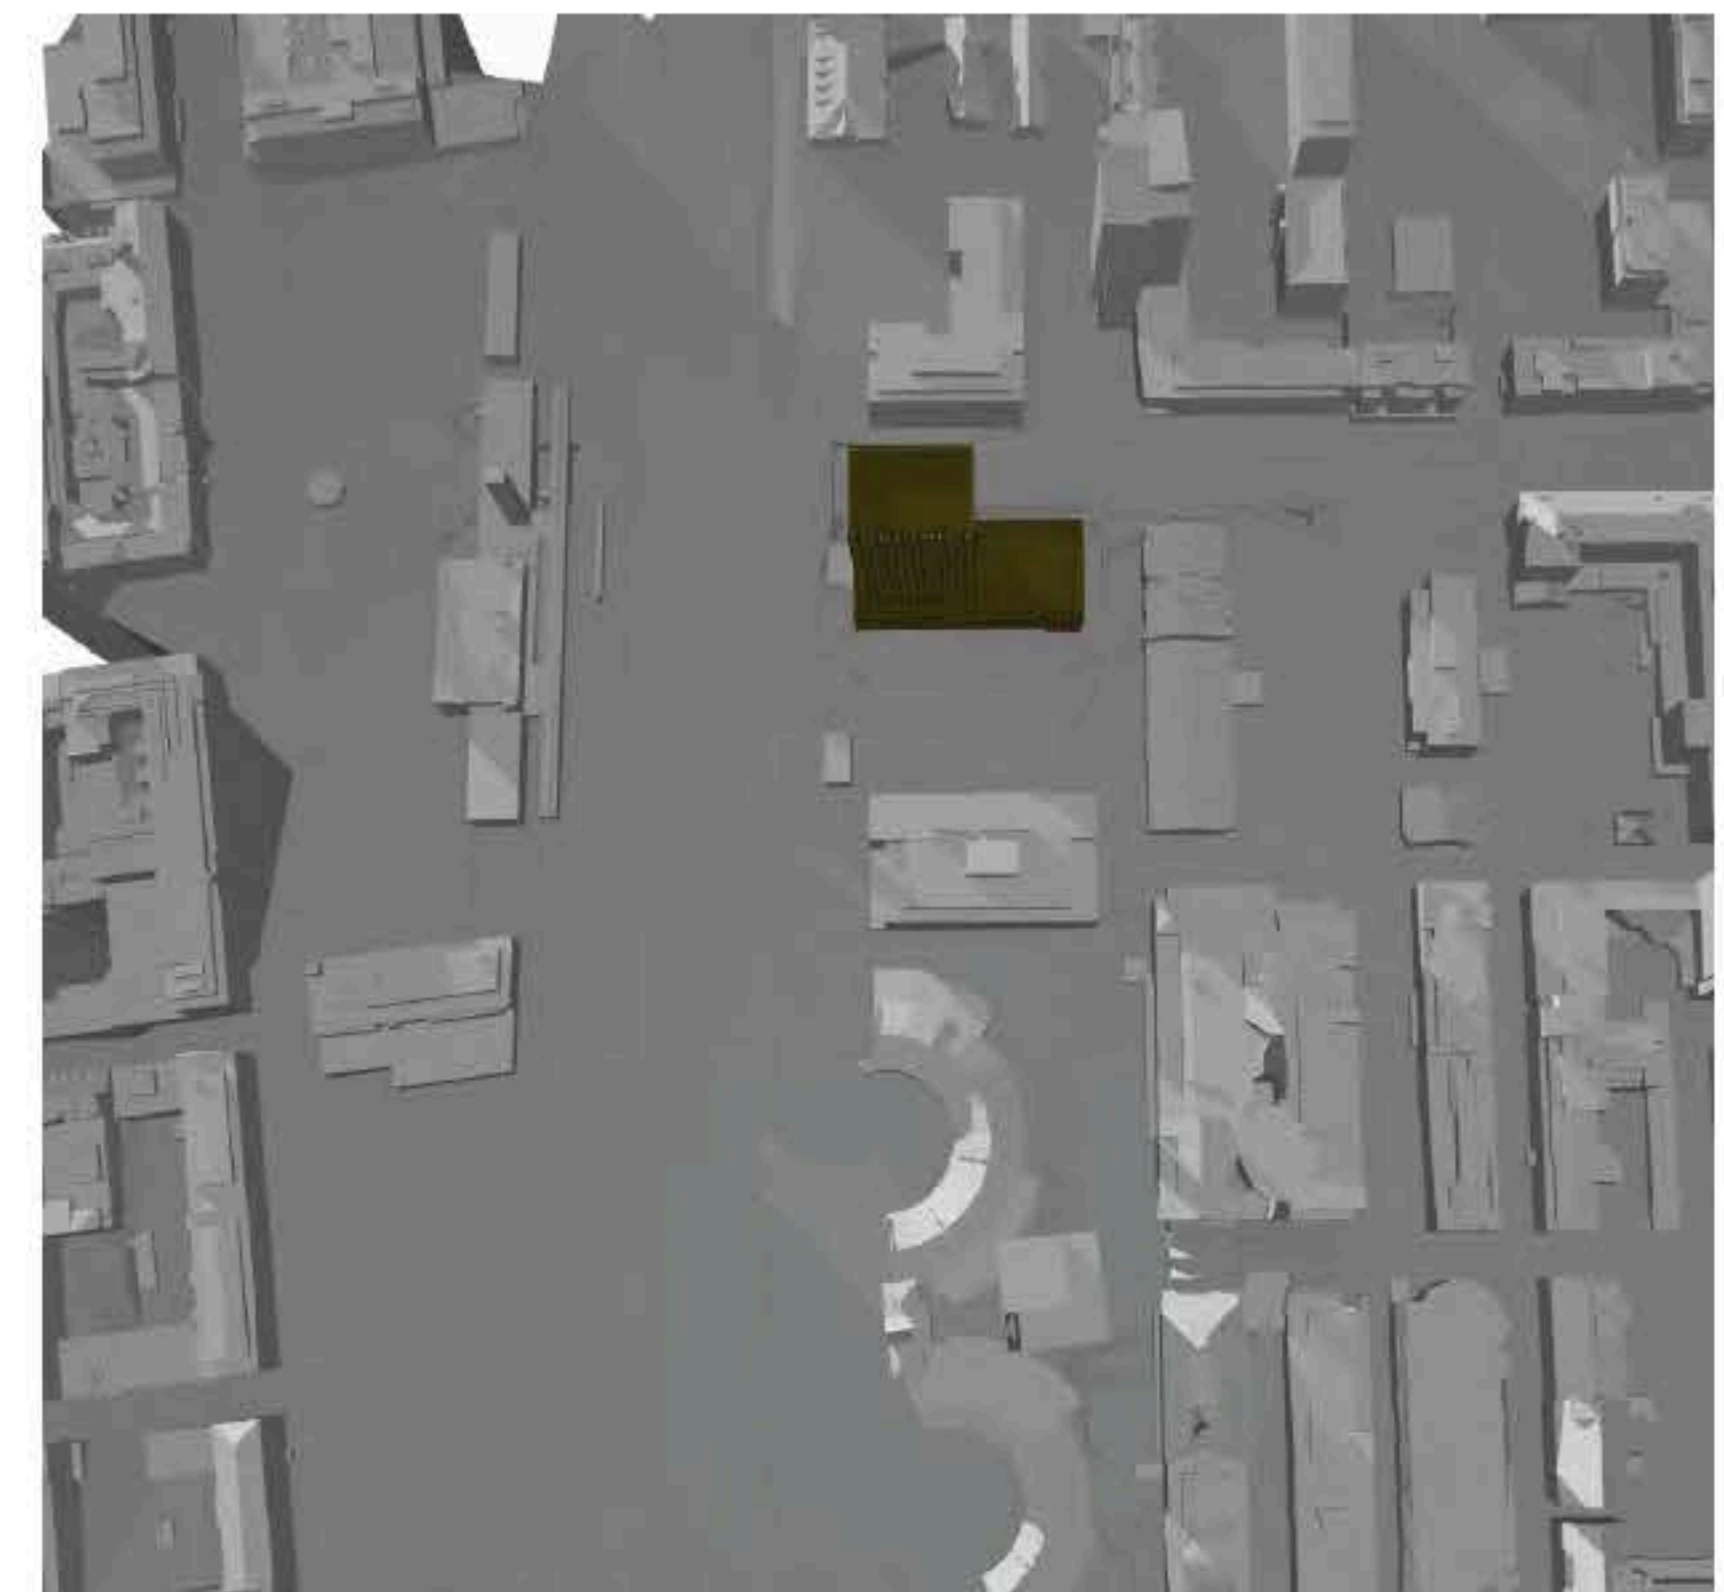

PAKKAHUONEEN AJOTUNNELI

91,03

Havainnekuva Ratapihankadulta pohjoiseen

Havainnekuva Itsenäisyydenkadulta länteen

Sisänäkymä aulasta
Huom! Viitesuunnitelman VE2 mukainen

Katunäkymä luoteesta / liittyminen Ratapihankatuun
Huom! Rakennuksen muoto viitteesuunnitelman VE2 mukainen

Näkymä Hämeenkadulta

Klo 6.00

Klo 9.00

Klo 12.00

Klo 15.00

Klo 18.00

Klo 21.00

Klo 6.00