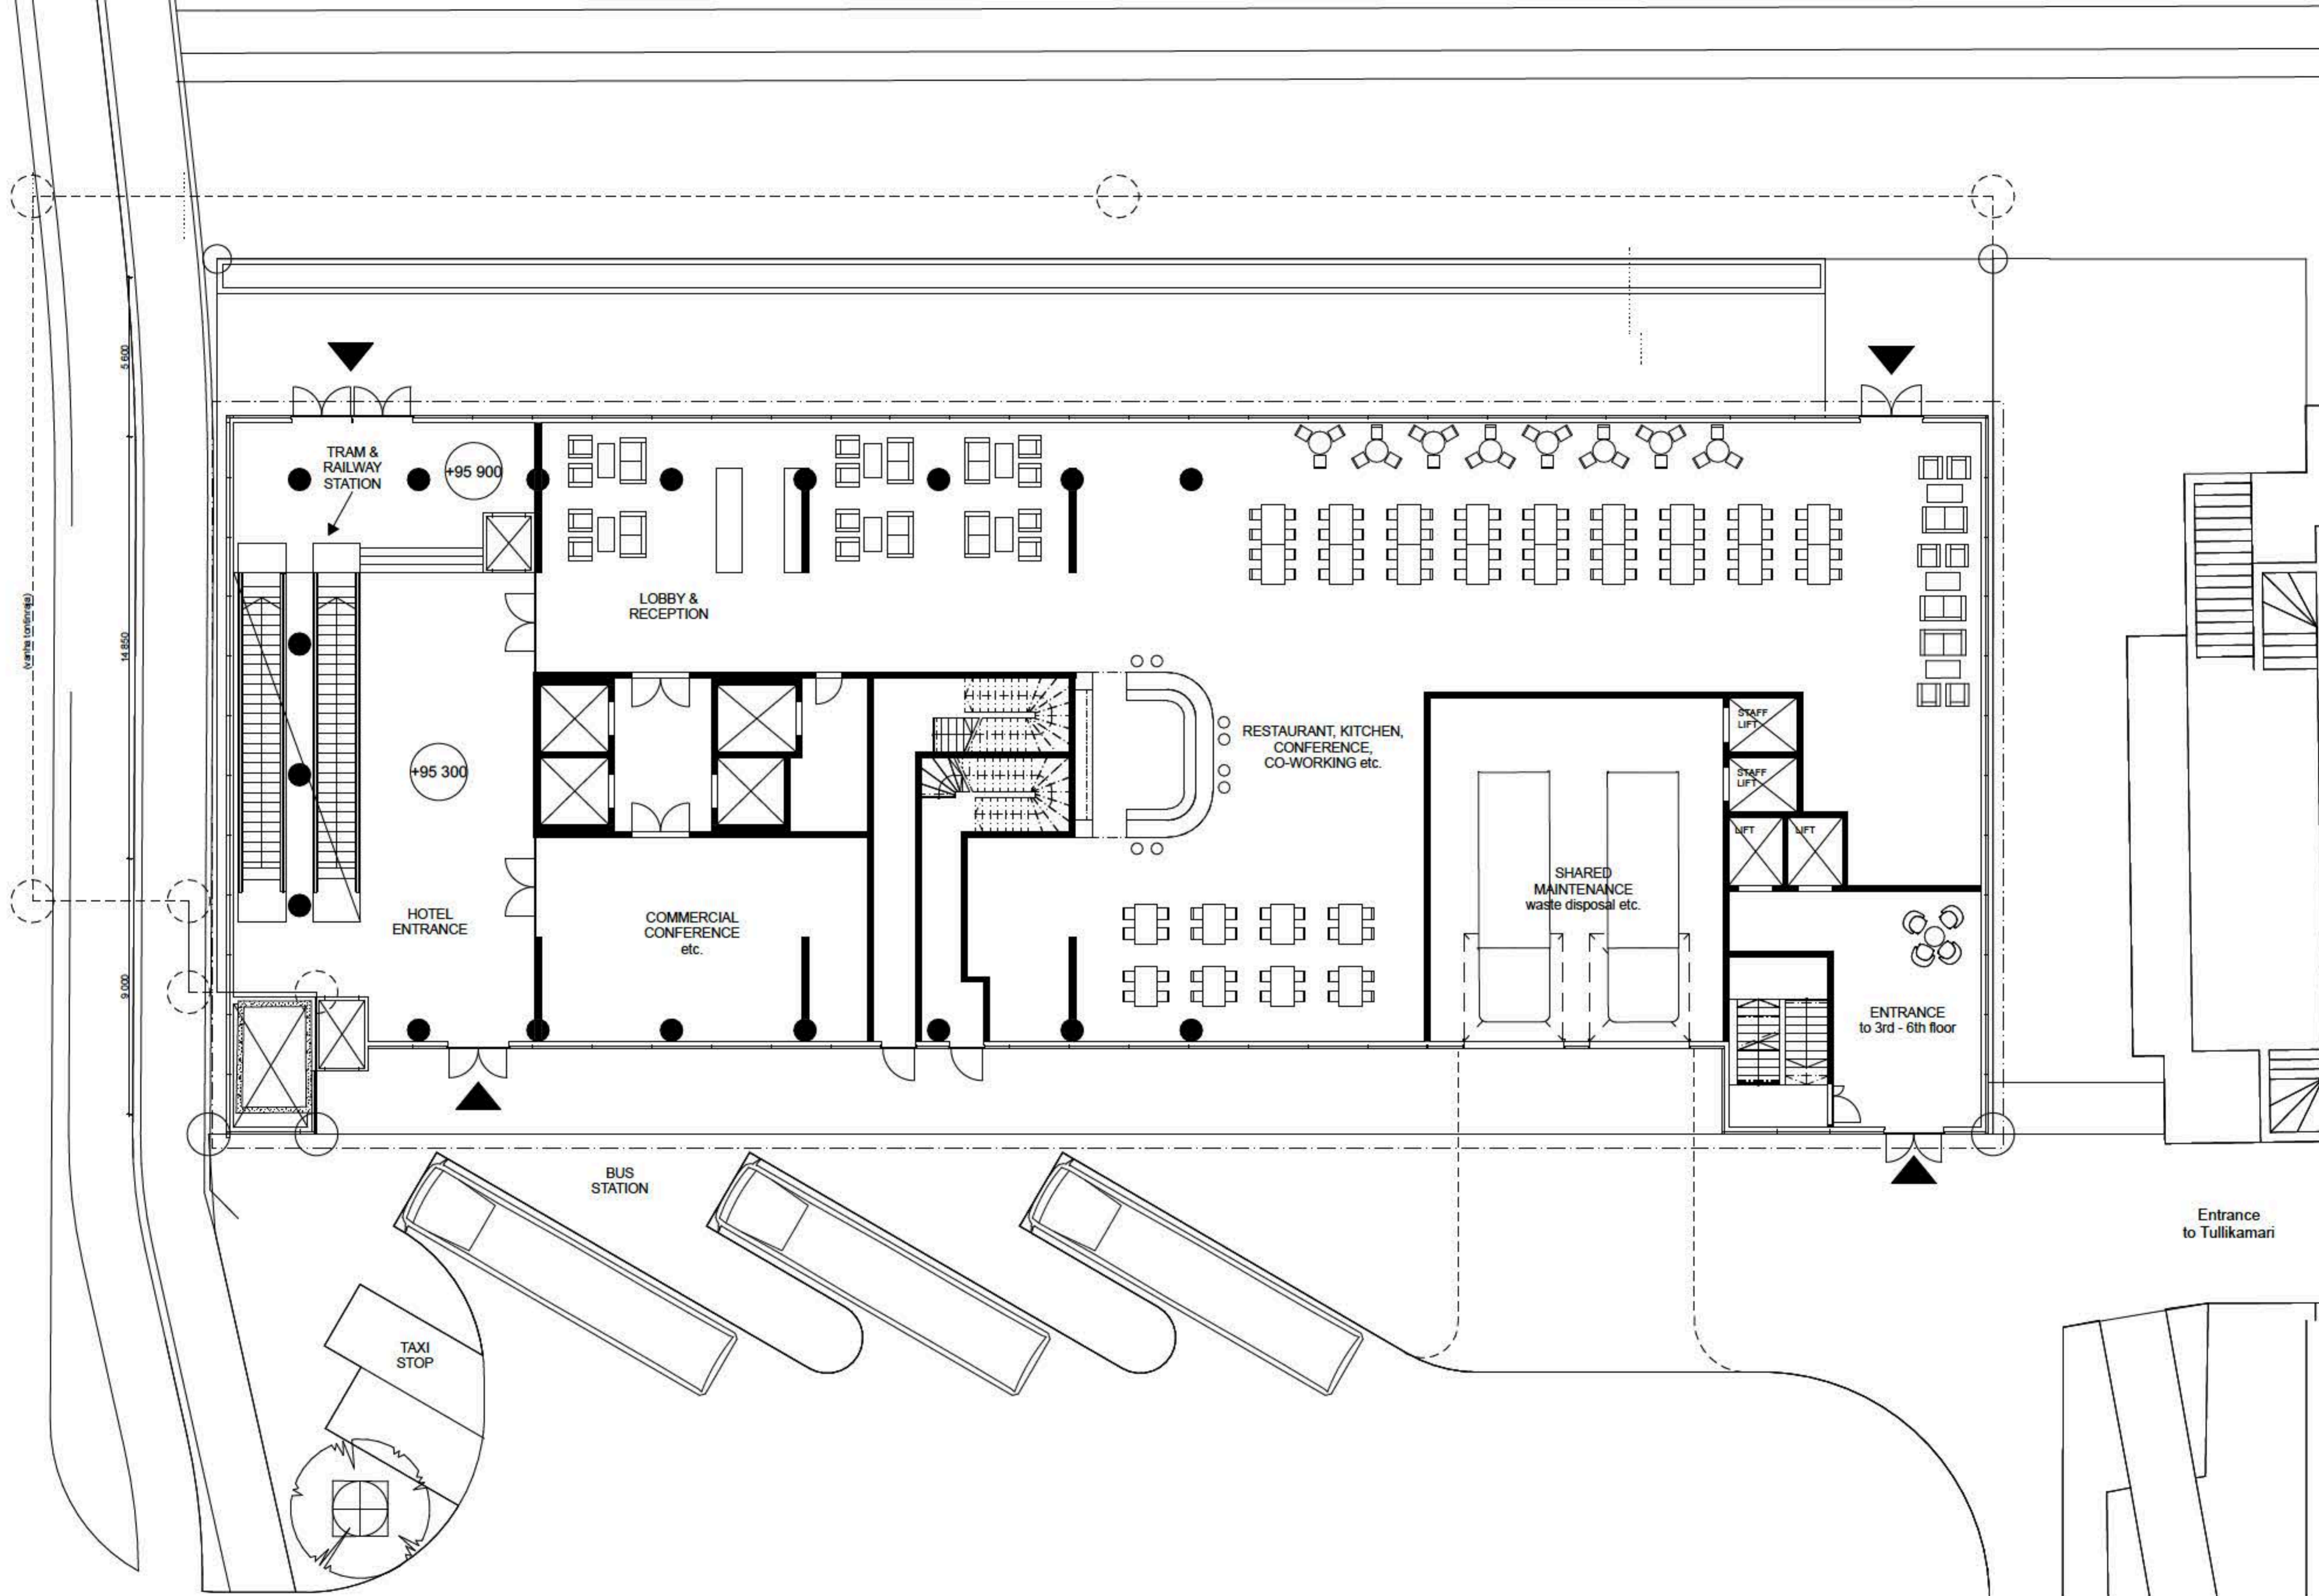

ITSENÄISYYDENKATU 2

BRUTTOALA	
Kerros	Mitattu pinta-ala
-1KERROS	1 881,32
0KERROS	1 888,78
1KERROS	1 421,44
2KERROS	1 568,60
3KERROS	1 568,60
4KERROS	1 568,60
5KERROS	1 568,60
6KERROS	692,99
7KERROS	692,99
8KERROS	692,99
9KERROS	692,99
10KERROS	692,99
11KERROS	692,99
12KERROS	692,99
13KERROS	692,99
14KERROS	692,99
15KERROS	692,99
16KERROS	692,99
17KERROS	692,99
18KERROS	692,99
19KERROS	692,99
20KERROS	692,99
21KERROS	692,99
22KERROS	692,99
23KERROS	692,99
24KERROS	692,99
	24 632,75 m²
tontin ulkopuolinen	
0KERROS	179,24
	179,24 m²
	24 811,99 m²

KERROSALA		
Vyöhykkeen numero	Kerros	Pinta-ala
	0KERROS	1 888,78
	1KERROS	1 421,39
	2KERROS	1 464,11
	3KERROS	1 464,11
	4KERROS	1 464,11
	5KERROS	1 464,11
	6KERROS	644,89
	7KERROS	644,89
	8KERROS	644,89
	9KERROS	644,89
	10KERROS	644,89
	11KERROS	644,89
	12KERROS	644,89
	13KERROS	644,89
	14KERROS	644,89
	15KERROS	644,89
	16KERROS	644,89
	17KERROS	644,89
	18KERROS	644,89
	19KERROS	644,89
	20KERROS	644,89
	21KERROS	644,89
	22KERROS	644,89
	23KERROS	644,89
	24KERROS	652,52
		21 427,15 m²
tontin ulkopuolinen	0KERROS	178,09
		178,09 m²
		21 605,24 m²

(vanha tontinraja)

Tontin raja rakennuksen pohjoispuolella määrittelemättä

83,9

85,1

86,0

87,2

88,5

89,03

PAKKAHUONEEN AJOTUNNELI

91,03

Havainnekuva Ratapihankadulta pohjoiseen

Havainnekuva Itsenäisyydenkadulta länteen

Sisänäkymä aulasta
Huom! Viitesuunnitelman VE2 mukainen

Katunäkymä luoteesta / liittyminen Ratapihankatuun
Huom! Rakennuksen muoto viitteesuunnitelman VE2 mukainen