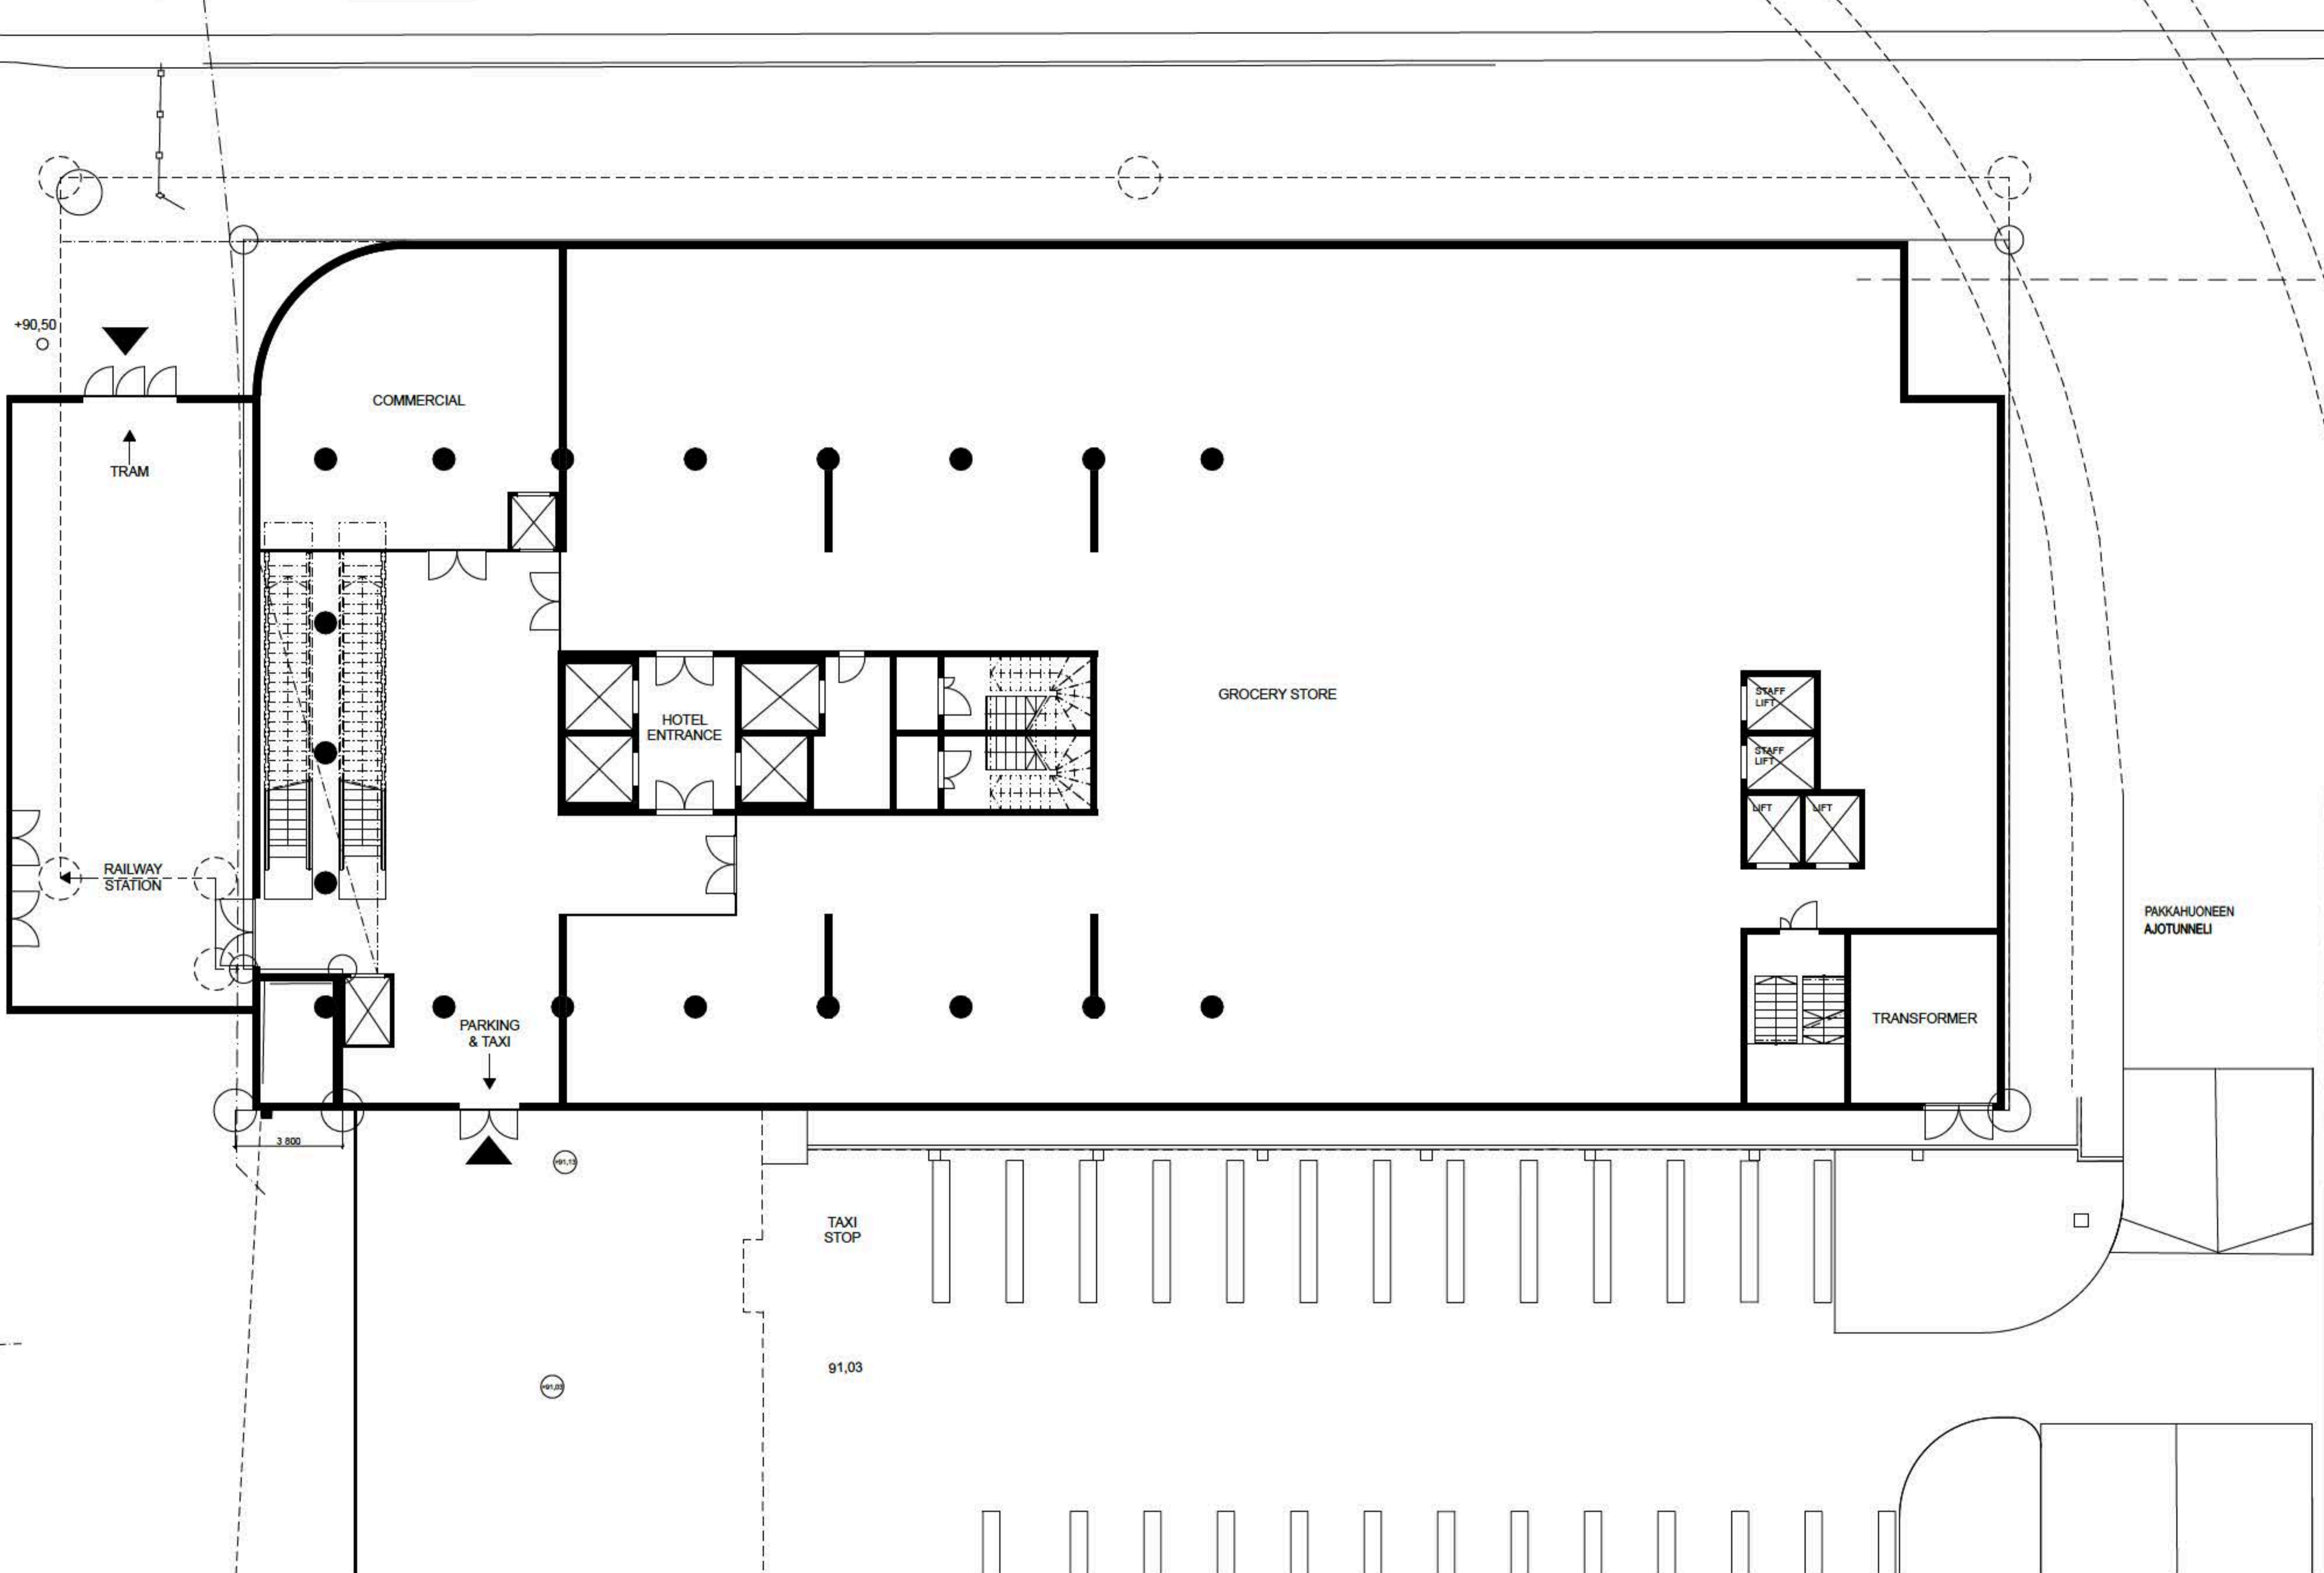

ITSENÄISYYDENKATU 2

BRUTTOALA	
Kerros	Mitattu pinta-ala
-1KERROS	1 881,32
0KERROS	1 888,78
1KERROS	1 421,44
2KERROS	1 568,60
3KERROS	1 568,60
4KERROS	1 568,60
5KERROS	1 568,60
6KERROS	692,99
7KERROS	692,99
8KERROS	692,99
9KERROS	692,99
10KERROS	692,99
11KERROS	692,99
12KERROS	692,99
13KERROS	692,99
14KERROS	692,99
15KERROS	692,99
16KERROS	692,99
17KERROS	692,99
18KERROS	692,99
19KERROS	692,99
20KERROS	692,99
21KERROS	692,99
22KERROS	692,99
23KERROS	692,99
24KERROS	692,99
	24 632,75 m²
tontin ulkopuolinen	
0KERROS	179,24
	179,24 m²
	24 811,99 m²

KERROSALA		
Vyöhykkeen numero	Kerros	Pinta-ala
	0KERROS	1 888,78
	1KERROS	1 421,39
	2KERROS	1 464,11
	3KERROS	1 464,11
	4KERROS	1 464,11
	5KERROS	1 464,11
	6KERROS	644,89
	7KERROS	644,89
	8KERROS	644,89
	9KERROS	644,89
	10KERROS	644,89
	11KERROS	644,89
	12KERROS	644,89
	13KERROS	644,89
	14KERROS	644,89
	15KERROS	644,89
	16KERROS	644,89
	17KERROS	644,89
	18KERROS	644,89
	19KERROS	644,89
	20KERROS	644,89
	21KERROS	644,89
	22KERROS	644,89
	23KERROS	644,89
	24KERROS	652,52
		21 427,15 m²
tontin ulkopuolinen	0KERROS	178,09
		178,09 m²
		21 605,24 m²

(vanha tontinraja)

Tontin raja rakennuksen pohjoispuolella määrittelemättä

83,9

85,1

86,0

87,2

88,5

89,03

PAKKAHUONEEN AJOTUNNELI

91,03

Havainnekuva Ratapihankadulta pohjoiseen

Havainnekuva Itsenäisyydenkadulta länteen

Sisänäkymä aulasta
Huom! Viitesuunnitelman VE2 mukainen

Katunäkymä luoteesta / liittyminen Ratapihankatuun
Huom! Rakennuksen muoto viitteesuunnitelman VE2 mukainen