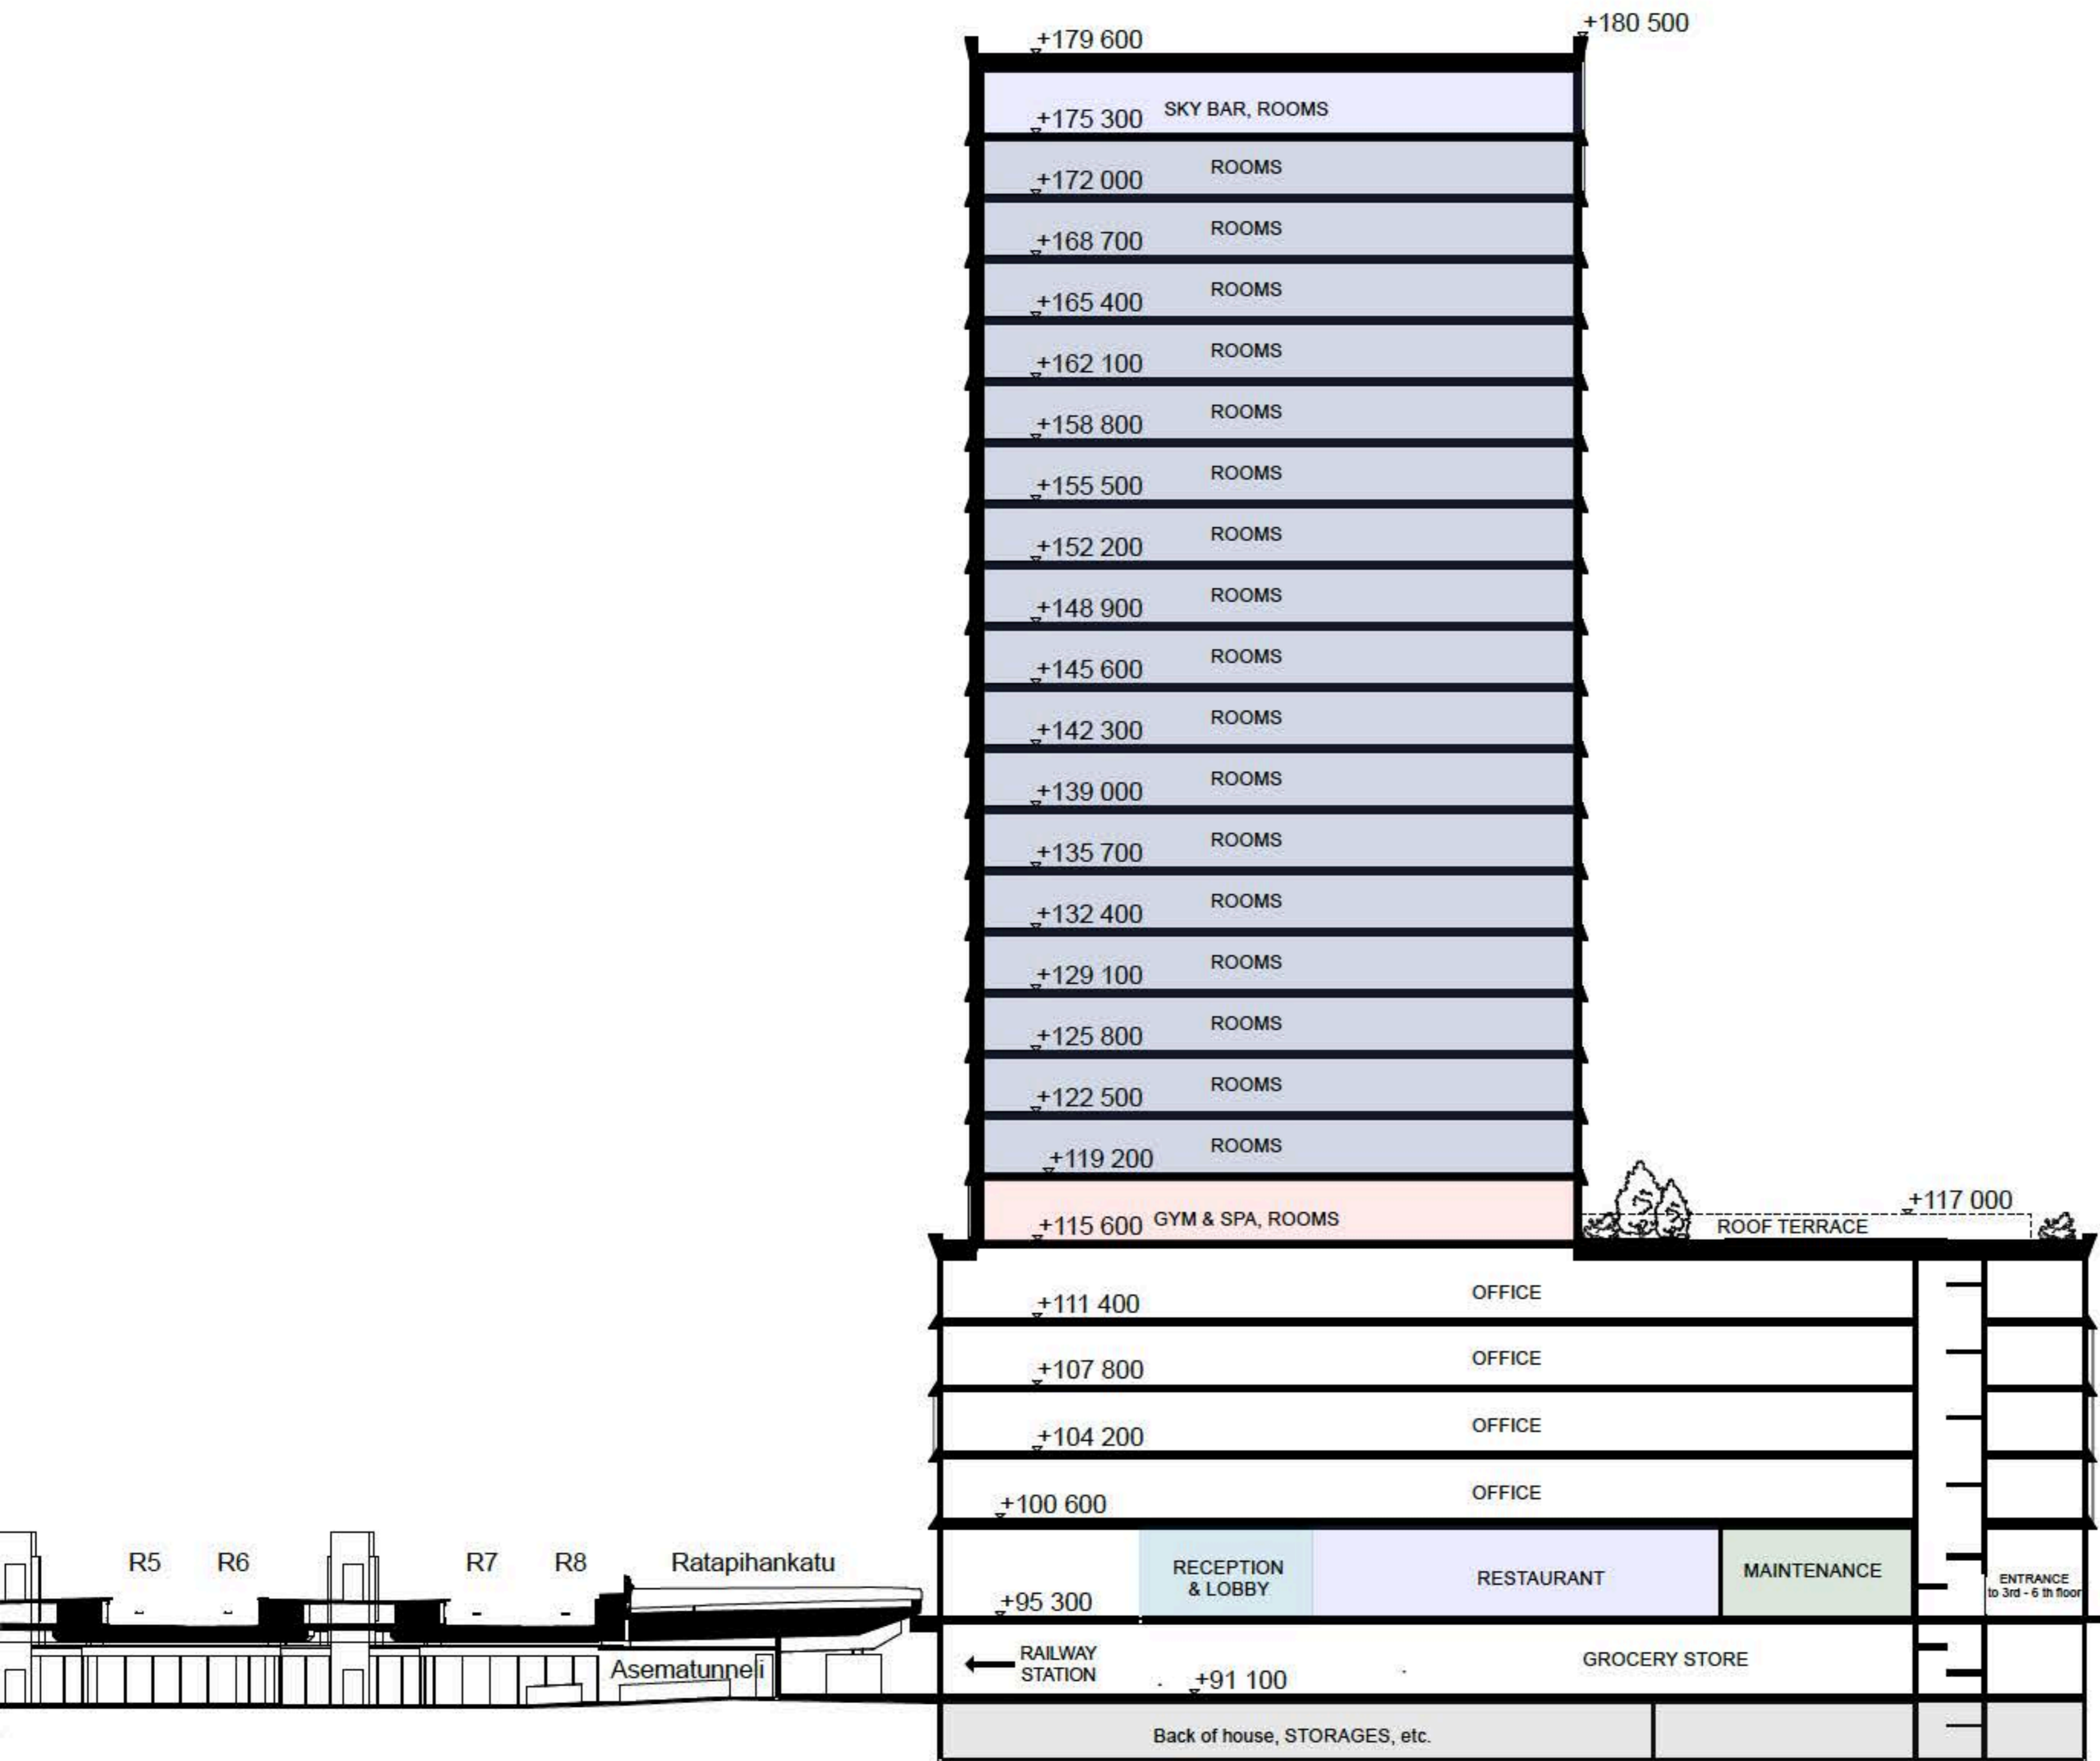

(vanha tontinraja)

Tontin raja rakennuksen pohjoispuolella määrittelemättä

83,9

85,1

86,0

87,2

88,5

89,03

PAKKAHUONEEN AJOTUNNELI

91,03

Havainnekuva Ratapihankadulta pohjoiseen

Havainnekuva Itsenäisyydenkadulta länteen

Sisänäkymä aulasta
Huom! Viitesuunnitelman VE2 mukainen

Katunäkymä luoteesta / liittyminen Ratapihankatuun
Huom! Rakennuksen muoto viitteesuunnitelman VE2 mukainen

Näkymä Hämeenkadulta

Klo 6.00

Klo 9.00

Klo 12.00

Klo 15.00

Klo 18.00

Klo 21.00

Klo 6.00

Klo 9.00

Klo 12.00

Klo 15.00

Klo 18.00

Klo 21.00

Klo 6.00

Klo 9.00

Klo 12.00