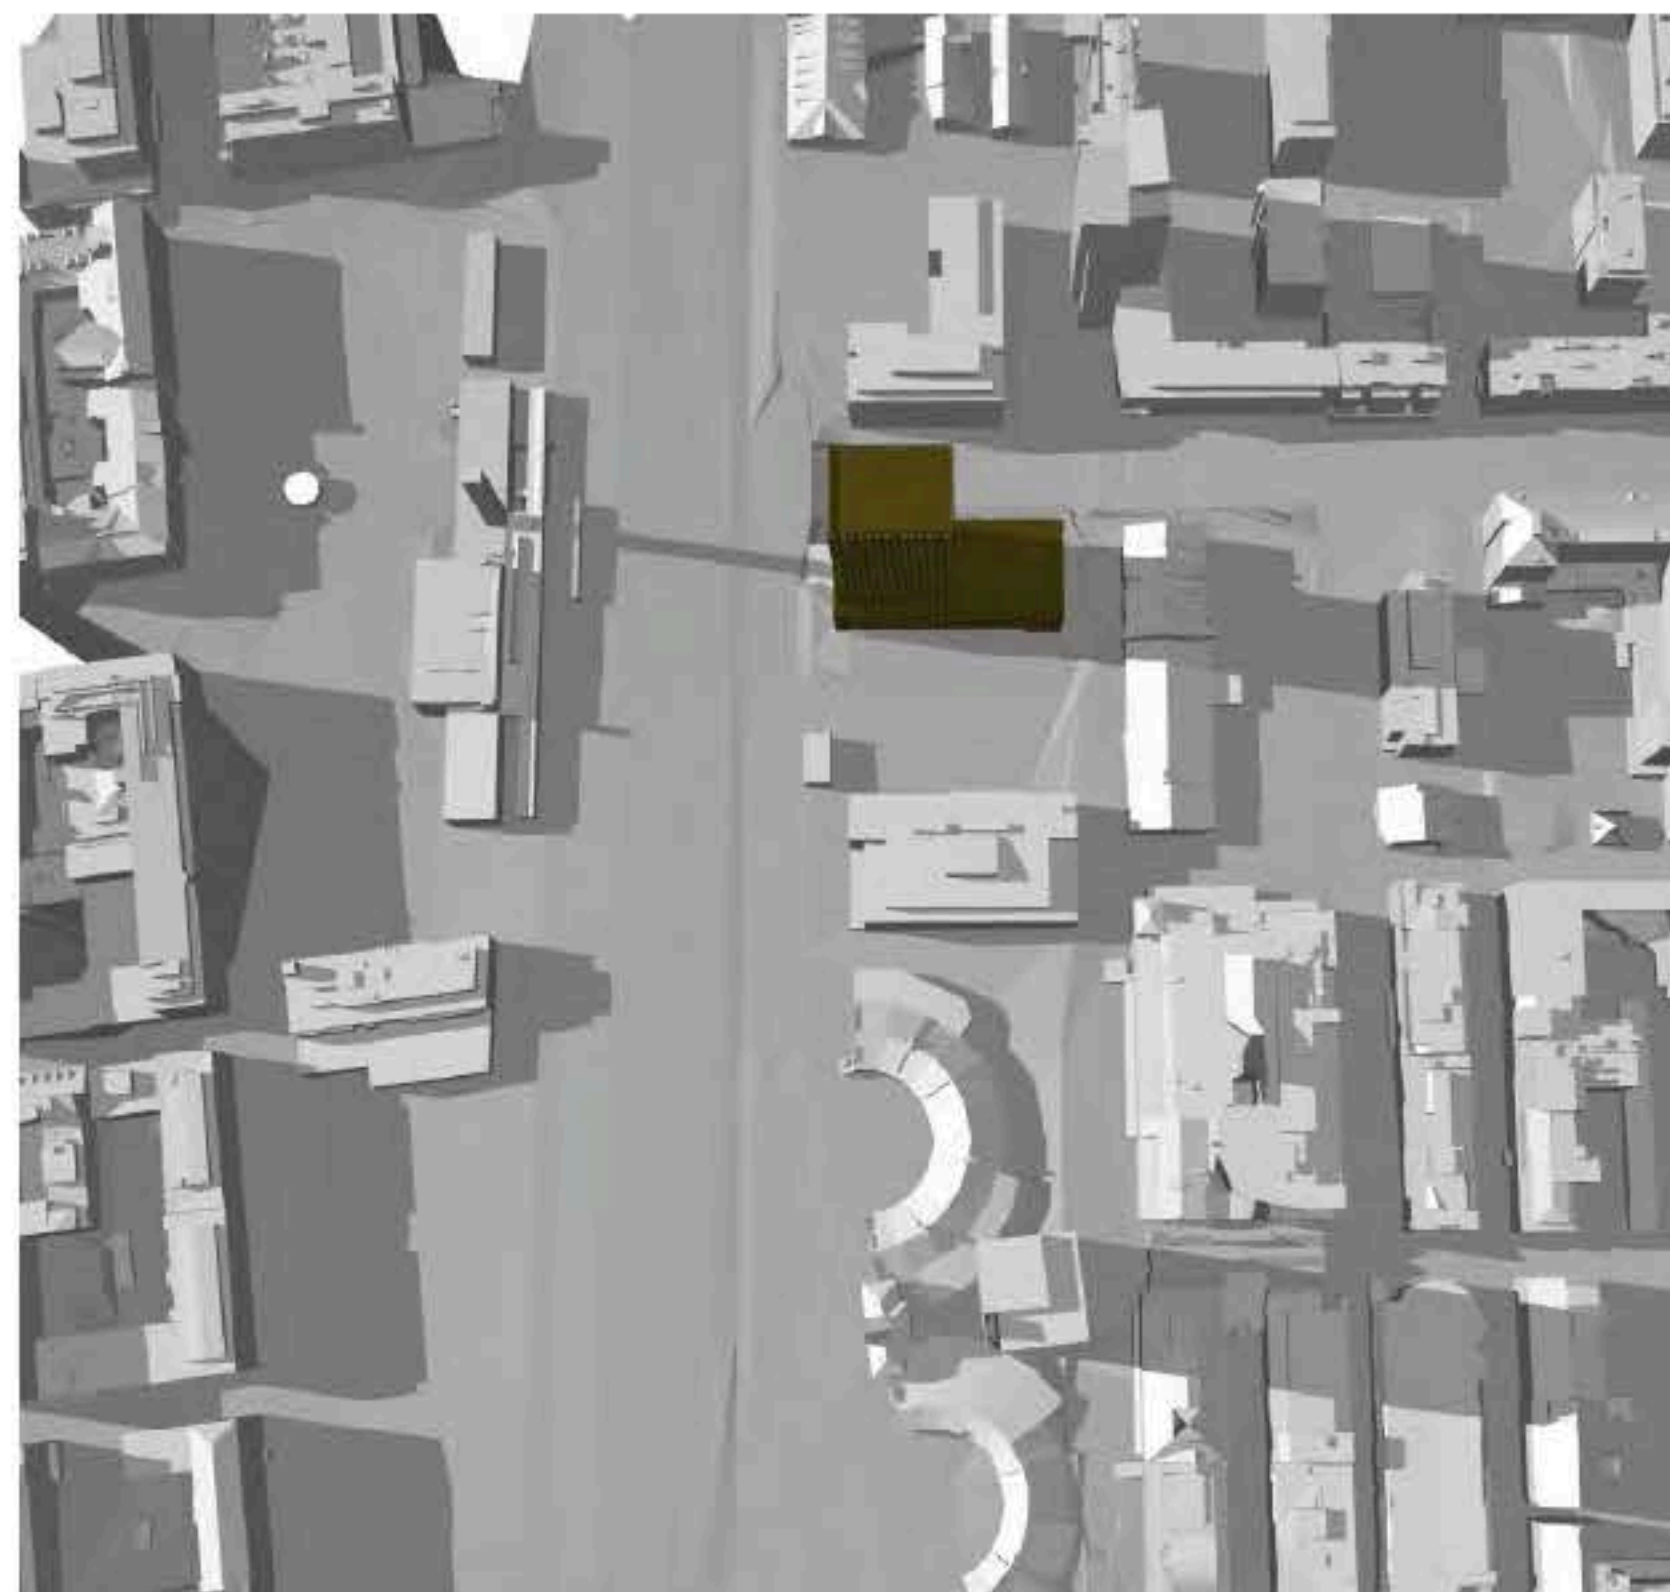

PAKKAHUONEEN AJOTUNNELI

91,03

Havainnekuva Ratapihankadulta pohjoiseen

Havainnekuva Itsenäisyydenkadulta länteen

Sisänäkymä aulasta
Huom! Viitesuunnitelman VE2 mukainen

Katunäkymä luoteesta / liittyminen Ratapihankatuun
Huom! Rakennuksen muoto viitteesuunnitelman VE2 mukainen

Näkymä Hämeenkadulta

Klo 6.00

Klo 9.00

Klo 12.00

Klo 15.00

Klo 18.00

Klo 21.00

Klo 6.00