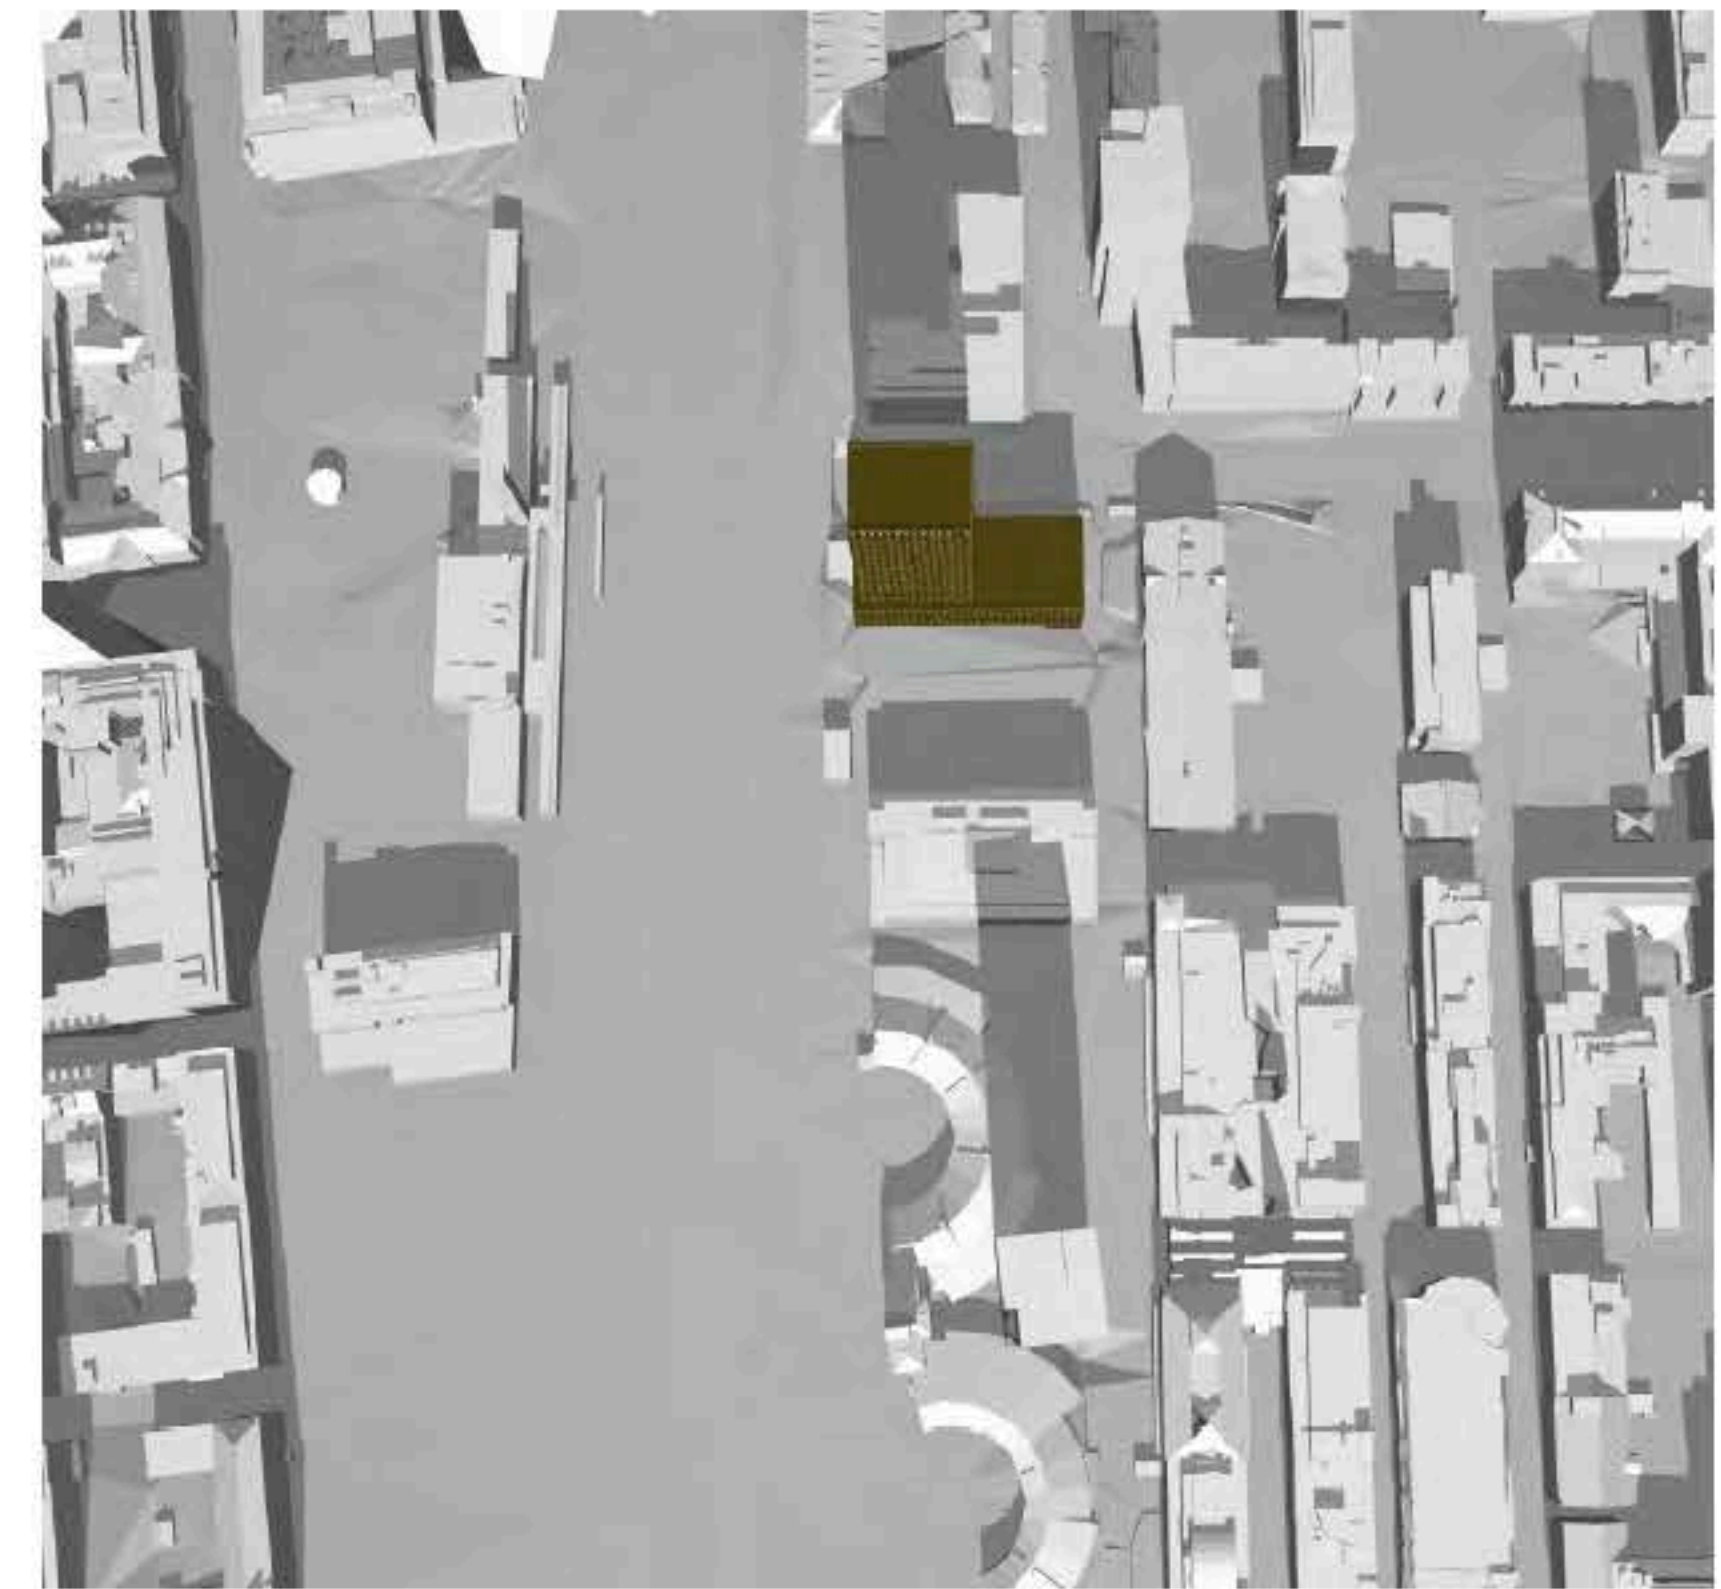

Näkymä Hämeenkadulta

Klo 6.00

Klo 9.00

Klo 12.00

Klo 15.00

Klo 18.00

Klo 21.00

Klo 6.00

Klo 9.00

Klo 12.00

Klo 15.00

Klo 18.00

Klo 21.00

Klo 6.00

Klo 9.00

Klo 12.00