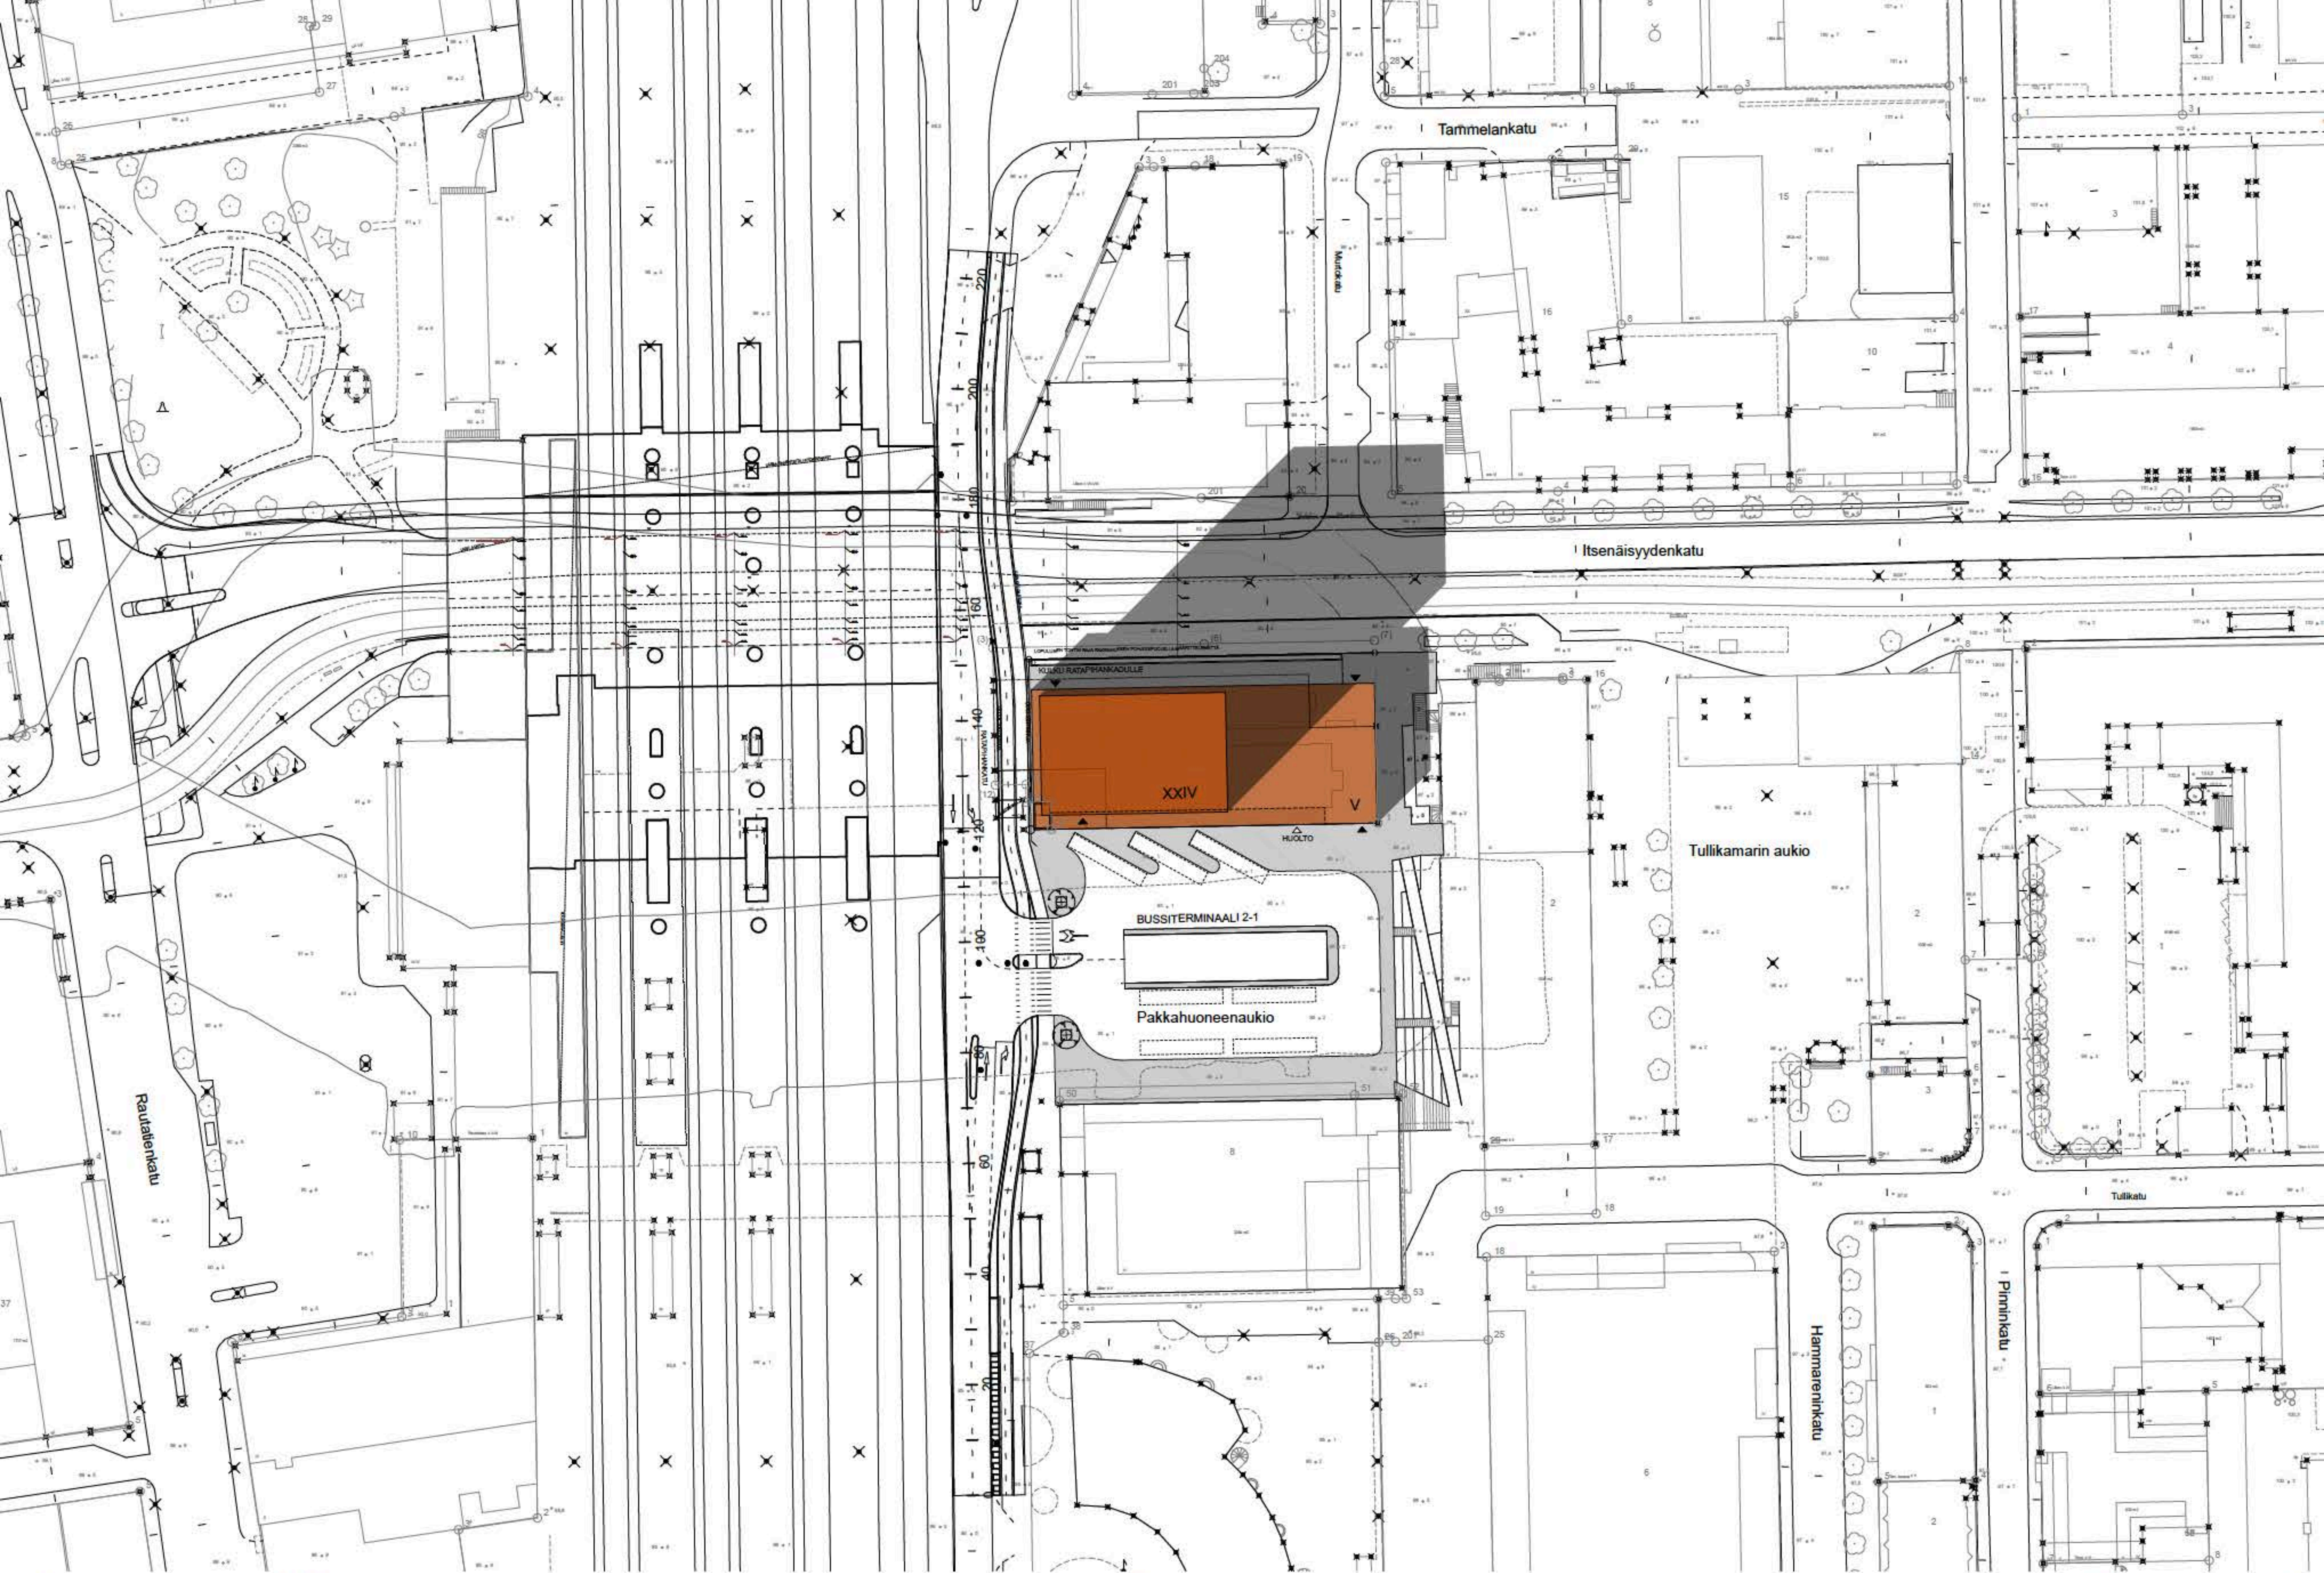

ITSENÄISYYDENKATU 2

BRUTTOALA	
Kerros	Mitattu pinta-ala
-1KERROS	1 881,32
0KERROS	1 888,78
1KERROS	1 421,44
2KERROS	1 568,60
3KERROS	1 568,60
4KERROS	1 568,60
5KERROS	1 568,60
6KERROS	692,99
7KERROS	692,99
8KERROS	692,99
9KERROS	692,99
10KERROS	692,99
11KERROS	692,99
12KERROS	692,99
13KERROS	692,99
14KERROS	692,99
15KERROS	692,99
16KERROS	692,99
17KERROS	692,99
18KERROS	692,99
19KERROS	692,99
20KERROS	692,99
21KERROS	692,99
22KERROS	692,99
23KERROS	692,99
24KERROS	692,99
	24 632,75 m²
tontin ulkopuolinen	
0KERROS	179,24
	179,24 m²
	24 811,99 m²

KERROSALA		
Vyöhykkeen numero	Kerros	Pinta-ala
	0KERROS	1 888,78
	1KERROS	1 421,39
	2KERROS	1 464,11
	3KERROS	1 464,11
	4KERROS	1 464,11
	5KERROS	1 464,11
	6KERROS	644,89
	7KERROS	644,89
	8KERROS	644,89
	9KERROS	644,89
	10KERROS	644,89
	11KERROS	644,89
	12KERROS	644,89
	13KERROS	644,89
	14KERROS	644,89
	15KERROS	644,89
	16KERROS	644,89
	17KERROS	644,89
	18KERROS	644,89
	19KERROS	644,89
	20KERROS	644,89
	21KERROS	644,89
	22KERROS	644,89
	23KERROS	644,89
	24KERROS	652,52
		21 427,15 m²
tontin ulkopuolinen	0KERROS	178,09
		178,09 m²
		21 605,24 m²

(vanha tontinraja)

Tontin raja rakennuksen pohjoispuolella määrittelemättä

83,9

85,1

86,0

87,2

88,5

89,03

PAKKAHUONEEN AJOTUNNELI

91,03

Havainnekuva Ratapihankadulta pohjoiseen

Havainnekuva Itsenäisyydenkadulta länteen

Sisänäkymä aulasta
Huom! Viitesuunnitelman VE2 mukainen

Katunäkymä luoteesta / liittyminen Ratapihankatuun
Huom! Rakennuksen muoto viitteesuunnitelman VE2 mukainen