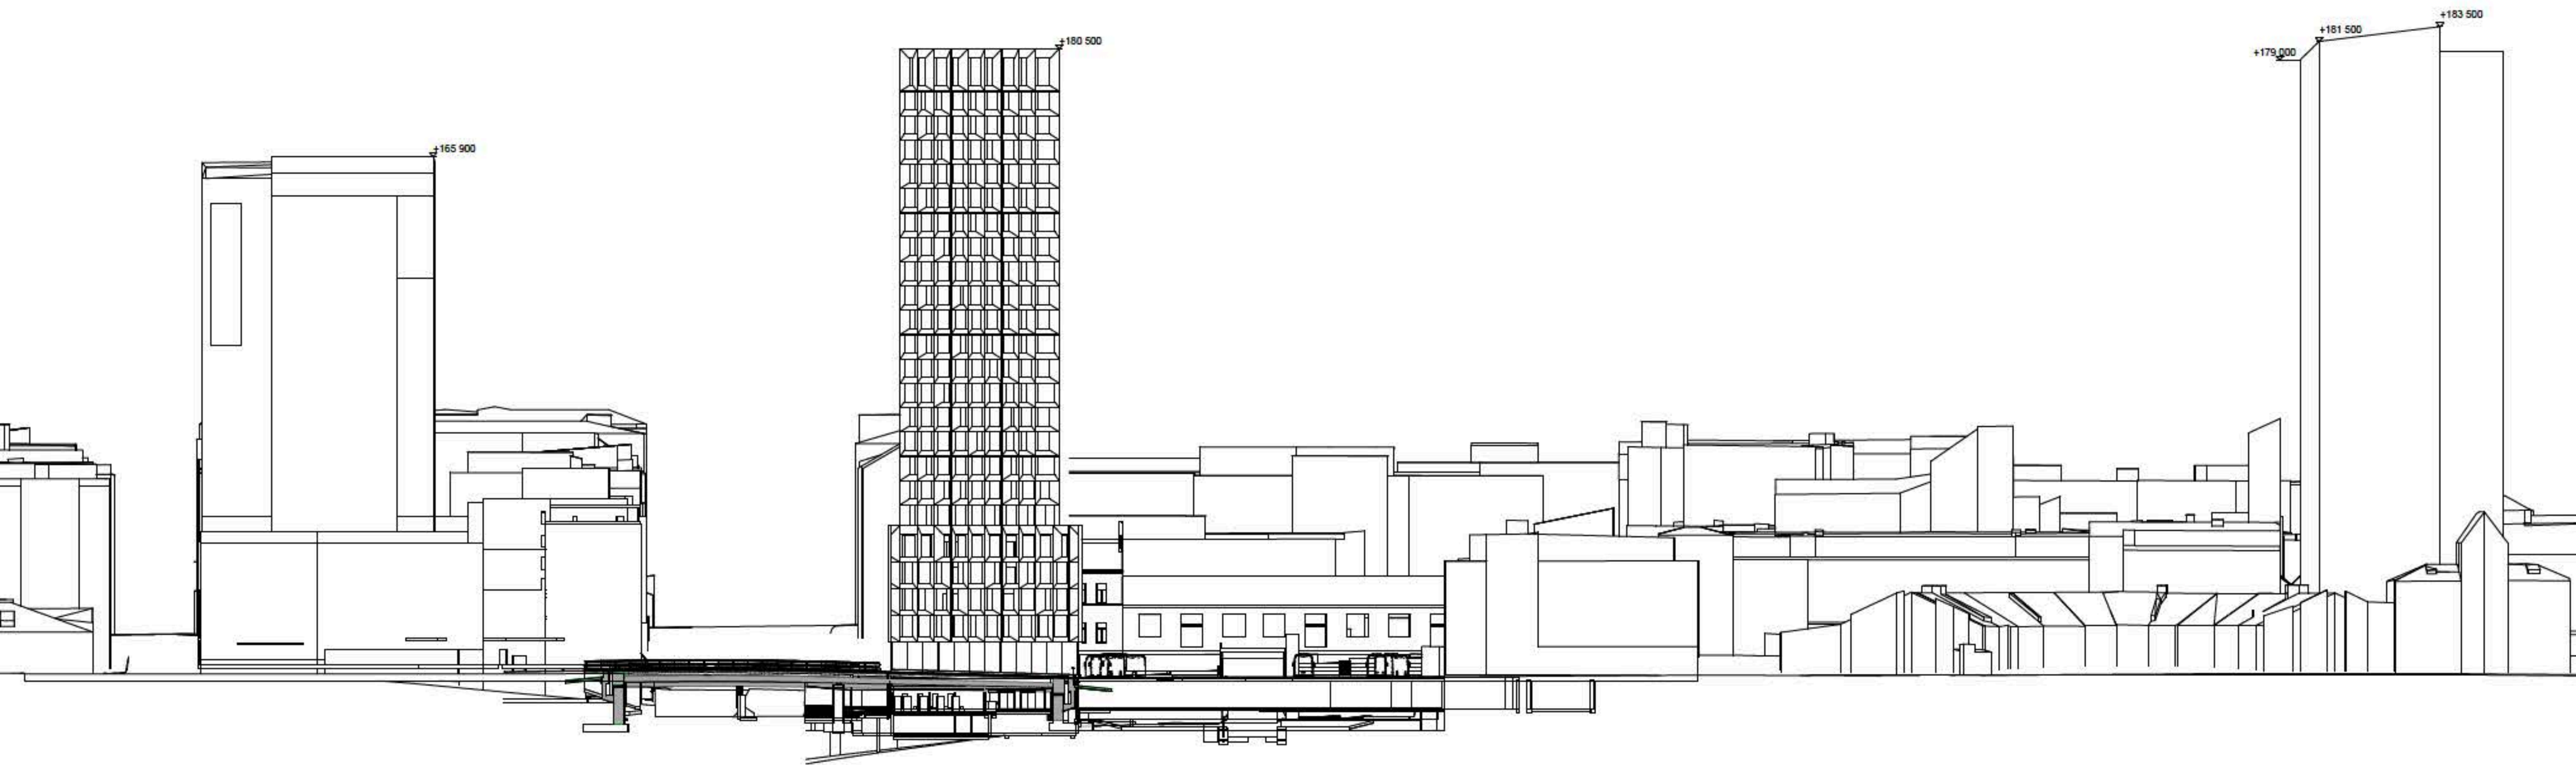

PAKKAHUONEEN AJOTUNNELI

91,03

Havainnekuva Ratapihankadulta pohjoiseen

Havainnekuva Itsenäisyydenkadulta länteen

Sisänäkymä aulasta
Huom! Viitesuunnitelman VE2 mukainen

Katunäkymä luoteesta / liittyminen Ratapihankatuun
Huom! Rakennuksen muoto viitteesuunnitelman VE2 mukainen

Näkymä Hämeenkadulta

Klo 6.00

Klo 9.00

Klo 12.00

Klo 15.00

Klo 18.00

Klo 21.00

Klo 6.00