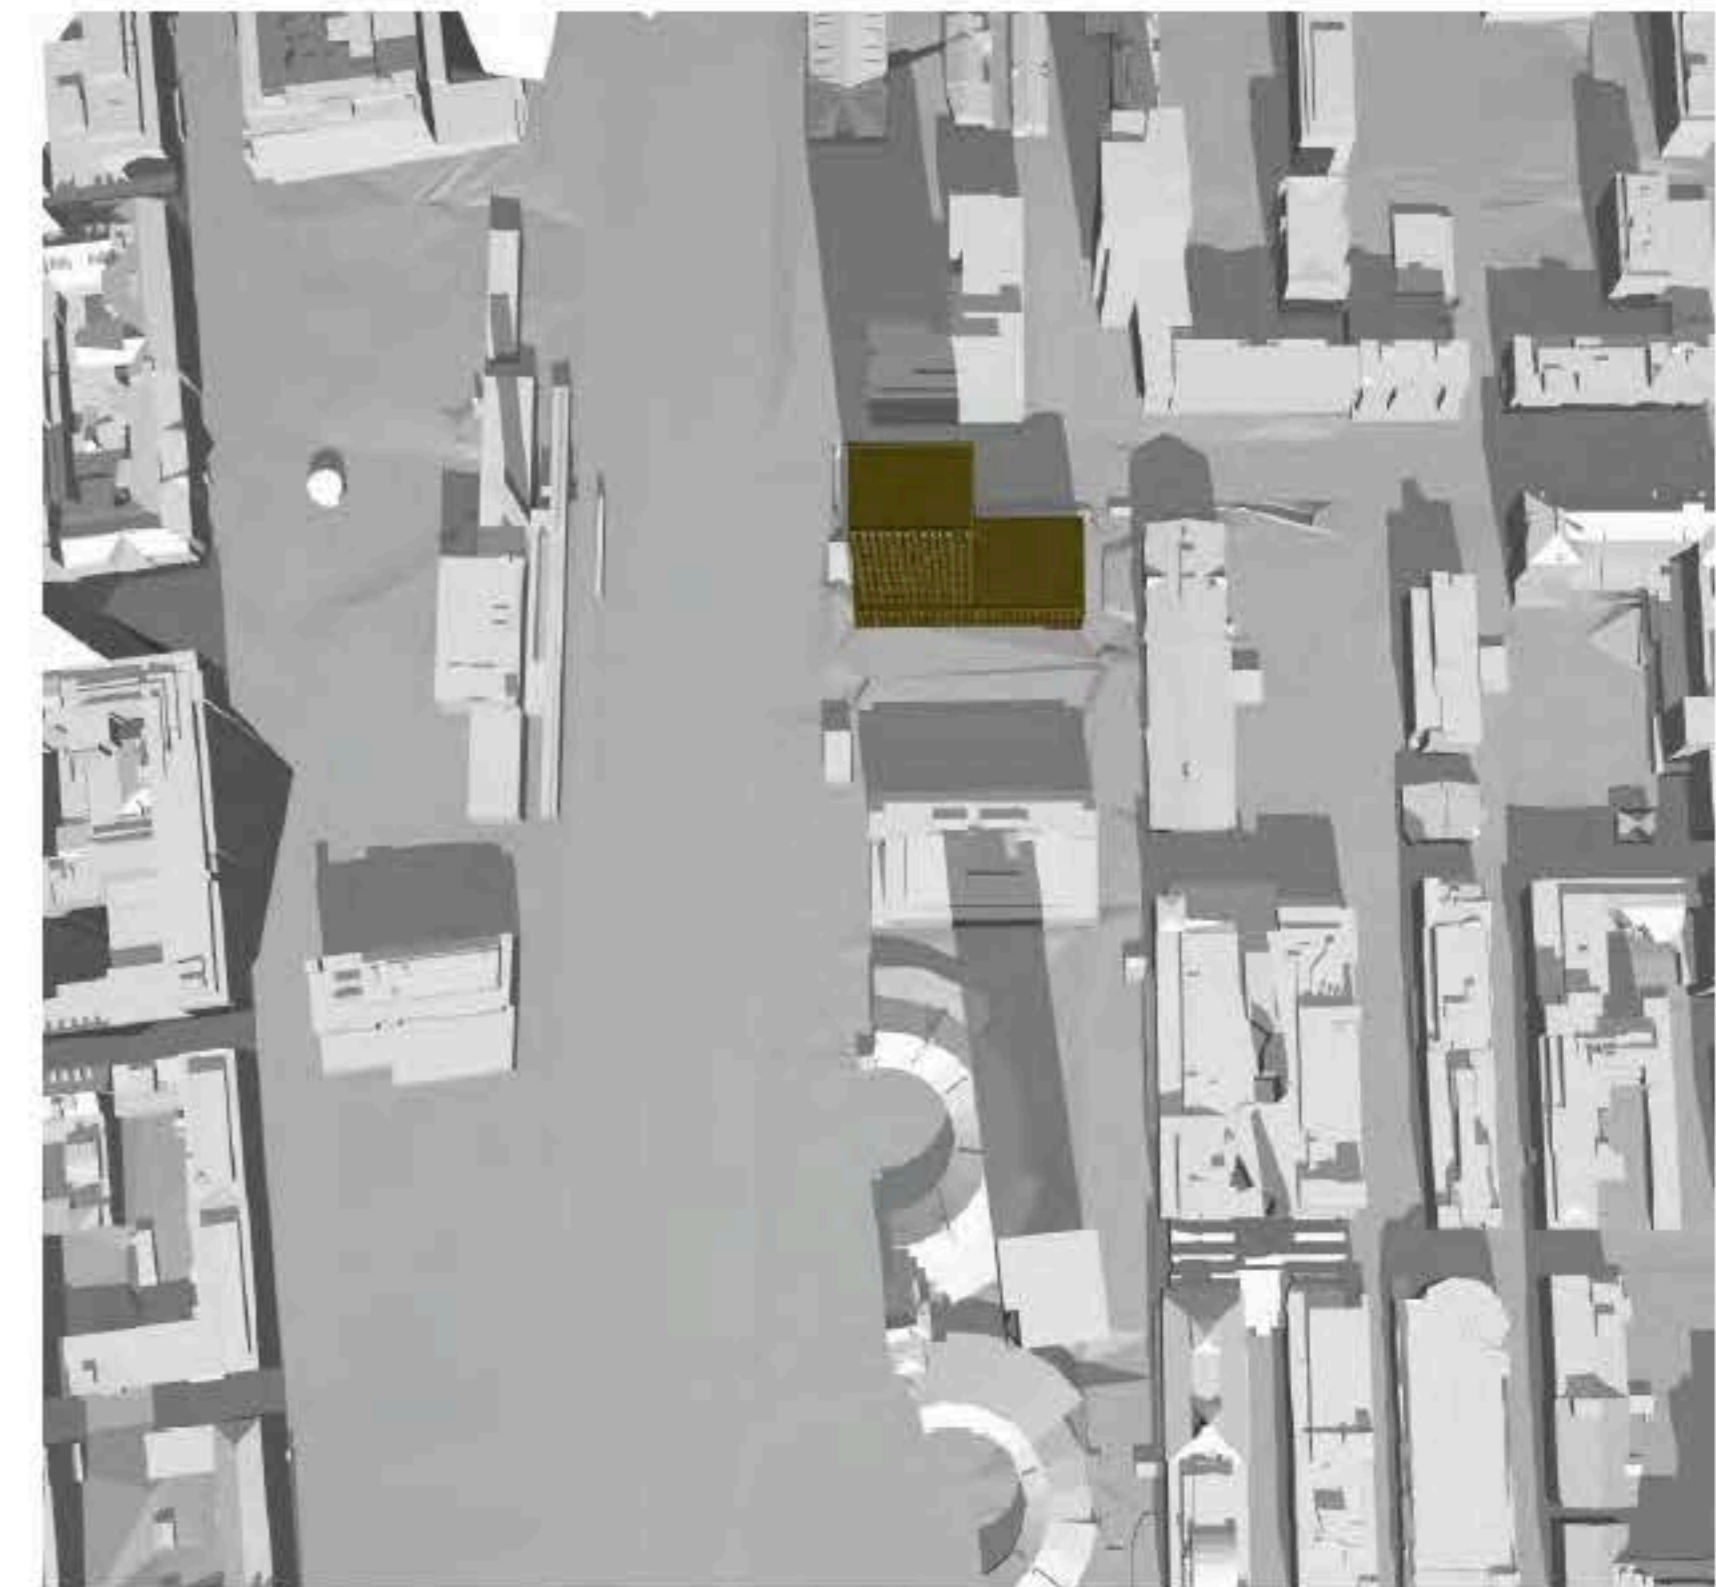

PAKKAHUONEEN AJOTUNNELI

91,03

Havainnekuva Ratapihankadulta pohjoiseen

Havainnekuva Itsenäisyydenkadulta länteen

Sisänäkymä aulasta
Huom! Viitesuunnitelman VE2 mukainen

Katunäkymä luoteesta / liittyminen Ratapihankatuun
Huom! Rakennuksen muoto viitteesuunnitelman VE2 mukainen

Näkymä Hämeenkadulta

Klo 6.00

Klo 9.00

Klo 12.00

Klo 15.00

Klo 18.00

Klo 21.00

Klo 6.00

Klo 9.00

Klo 12.00

Klo 15.00

Klo 18.00

Klo 21.00

Klo 6.00

Klo 9.00

Klo 12.00