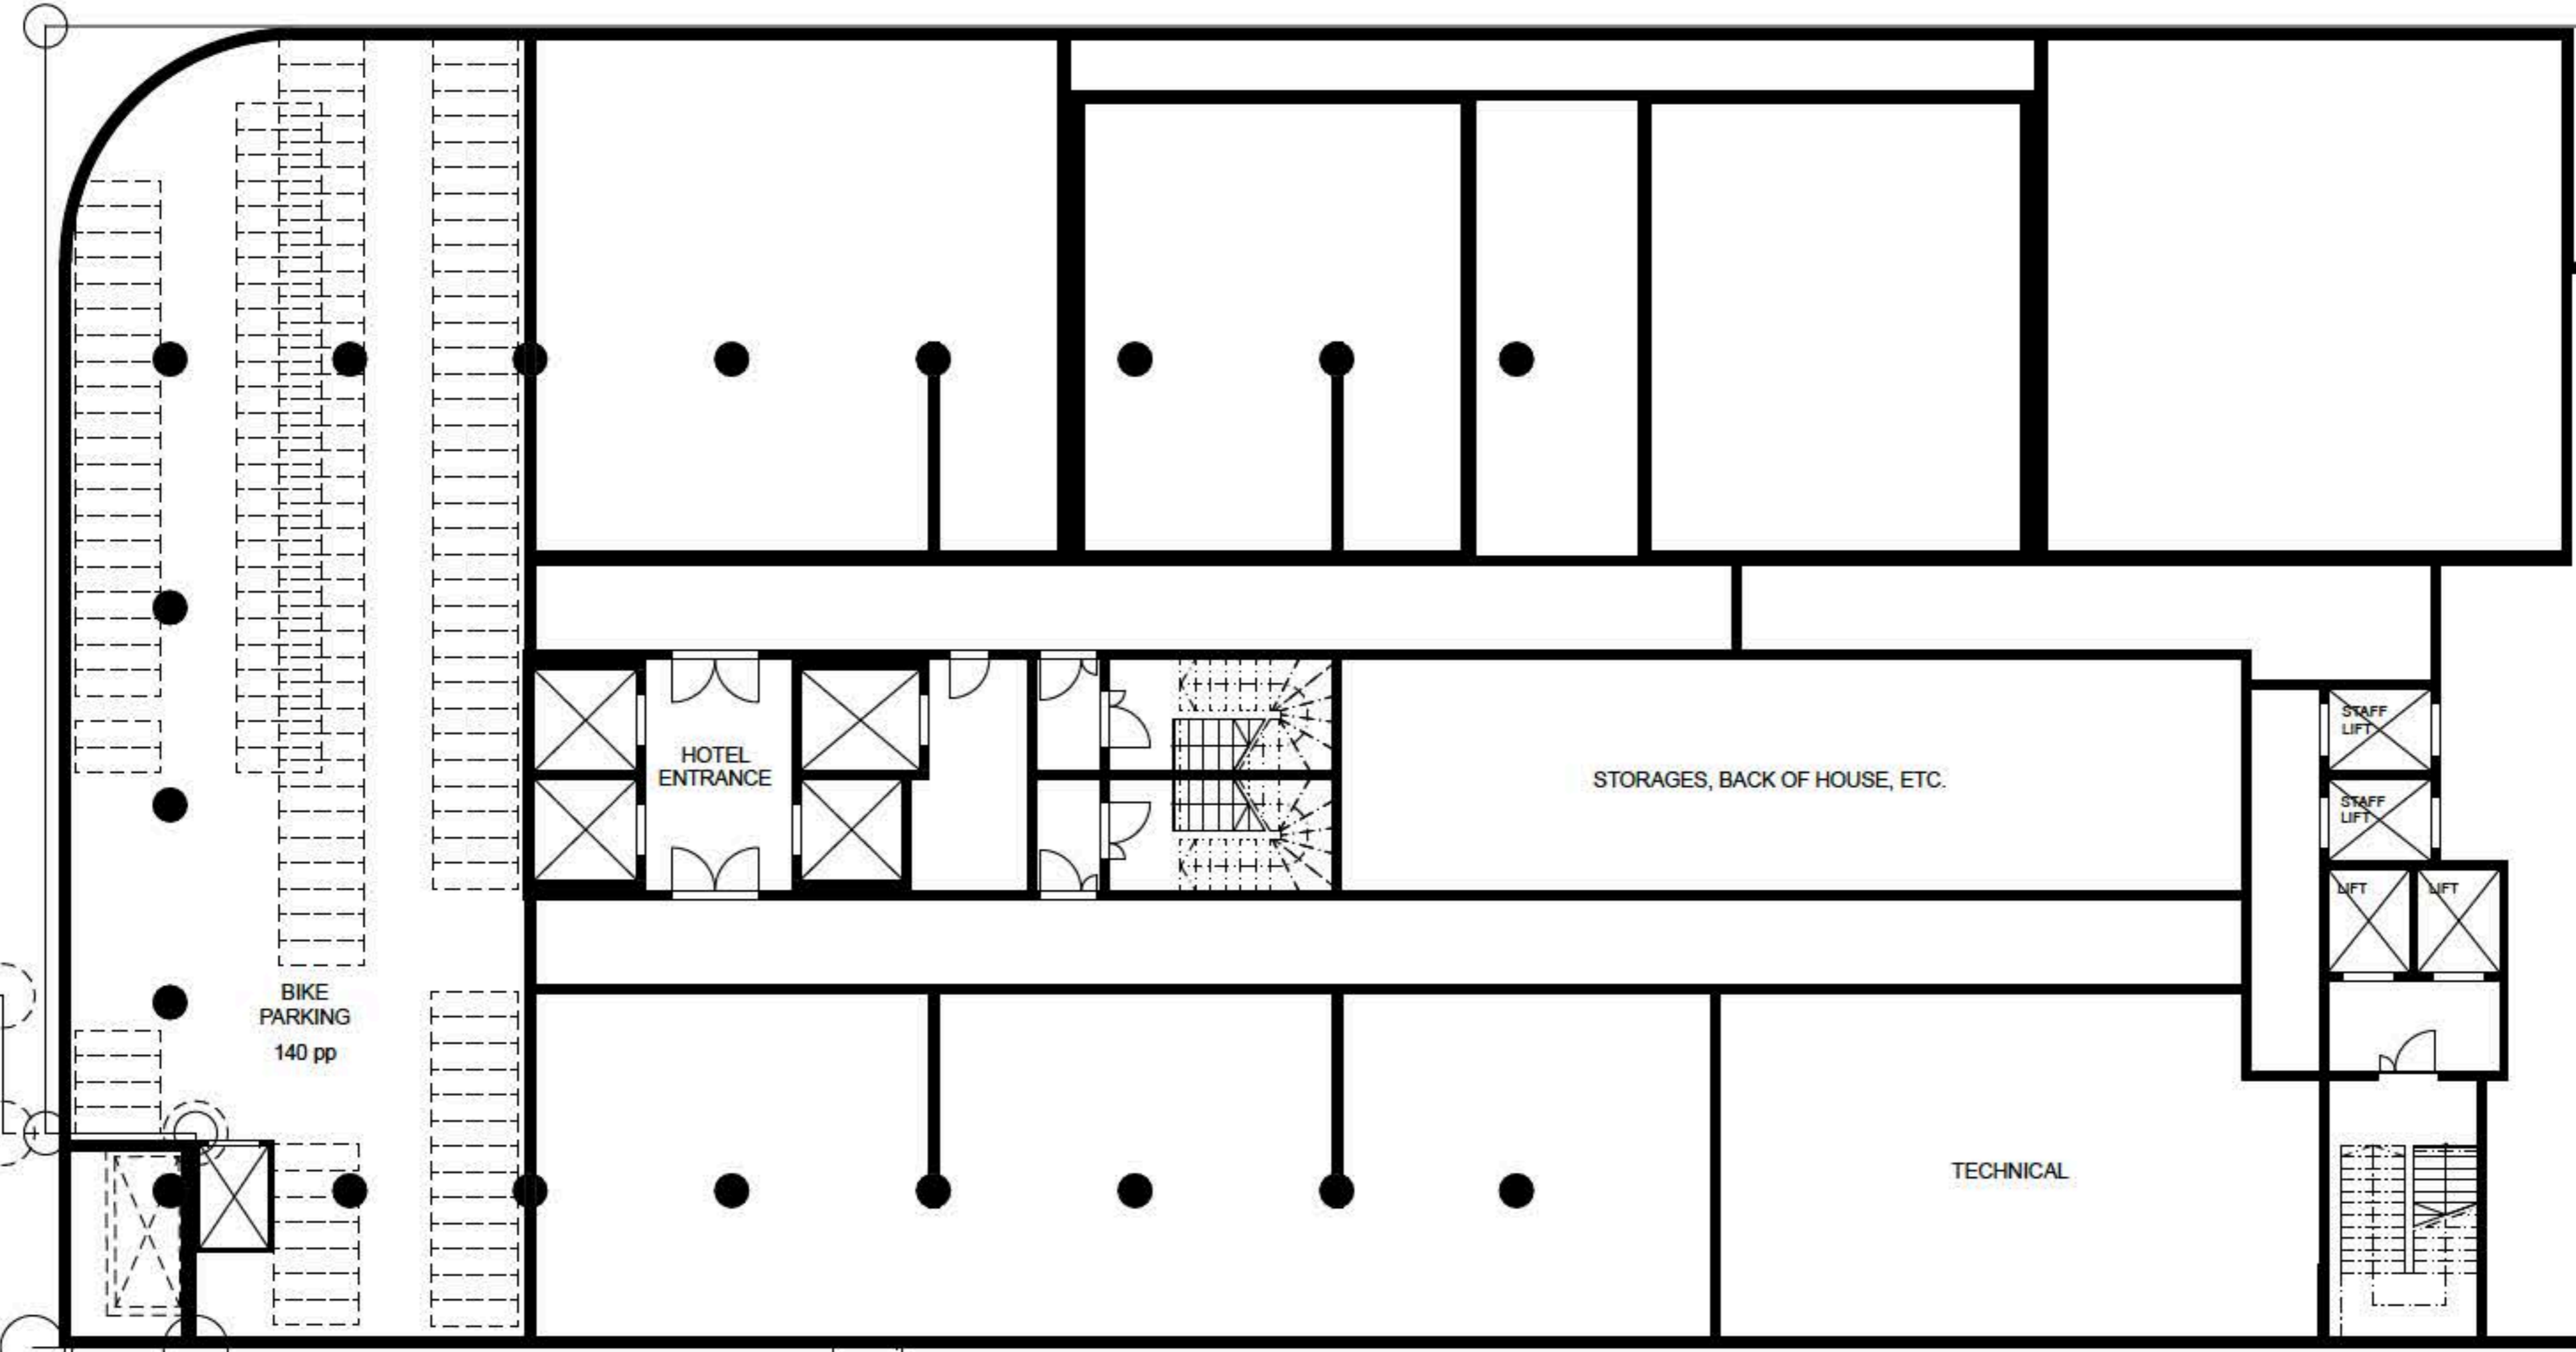

ITSENÄISYYDENKATU 2

BRUTTOALA	
Kerros	Mitattu pinta-ala
-1KERROS	1 881,32
0KERROS	1 888,78
1KERROS	1 421,44
2KERROS	1 568,60
3KERROS	1 568,60
4KERROS	1 568,60
5KERROS	1 568,60
6KERROS	692,99
7KERROS	692,99
8KERROS	692,99
9KERROS	692,99
10KERROS	692,99
11KERROS	692,99
12KERROS	692,99
13KERROS	692,99
14KERROS	692,99
15KERROS	692,99
16KERROS	692,99
17KERROS	692,99
18KERROS	692,99
19KERROS	692,99
20KERROS	692,99
21KERROS	692,99
22KERROS	692,99
23KERROS	692,99
24KERROS	692,99
	24 632,75 m²
tontin ulkopuolinen	
0KERROS	179,24
	179,24 m²
	24 811,99 m²

KERROSALA		
Vyöhykkeen numero	Kerros	Pinta-ala
	0KERROS	1 888,78
	1KERROS	1 421,39
	2KERROS	1 464,11
	3KERROS	1 464,11
	4KERROS	1 464,11
	5KERROS	1 464,11
	6KERROS	644,89
	7KERROS	644,89
	8KERROS	644,89
	9KERROS	644,89
	10KERROS	644,89
	11KERROS	644,89
	12KERROS	644,89
	13KERROS	644,89
	14KERROS	644,89
	15KERROS	644,89
	16KERROS	644,89
	17KERROS	644,89
	18KERROS	644,89
	19KERROS	644,89
	20KERROS	644,89
	21KERROS	644,89
	22KERROS	644,89
	23KERROS	644,89
	24KERROS	652,52
		21 427,15 m²
tontin ulkopuolinen	0KERROS	178,09
		178,09 m²
		21 605,24 m²

(vanha tontinraja)

Tontin raja rakennuksen pohjoispuolella määrittelemättä

83,9

85,1

86,0

87,2

88,5

89,03

PAKKAHUONEEN AJOTUNNELI

91,03

Havainnekuva Ratapihankadulta pohjoiseen

Havainnekuva Itsenäisyydenkadulta länteen

Sisänäkymä aulasta
Huom! Viitesuunnitelman VE2 mukainen

Katunäkymä luoteesta / liittyminen Ratapihankatuun
Huom! Rakennuksen muoto viitteesuunnitelman VE2 mukainen