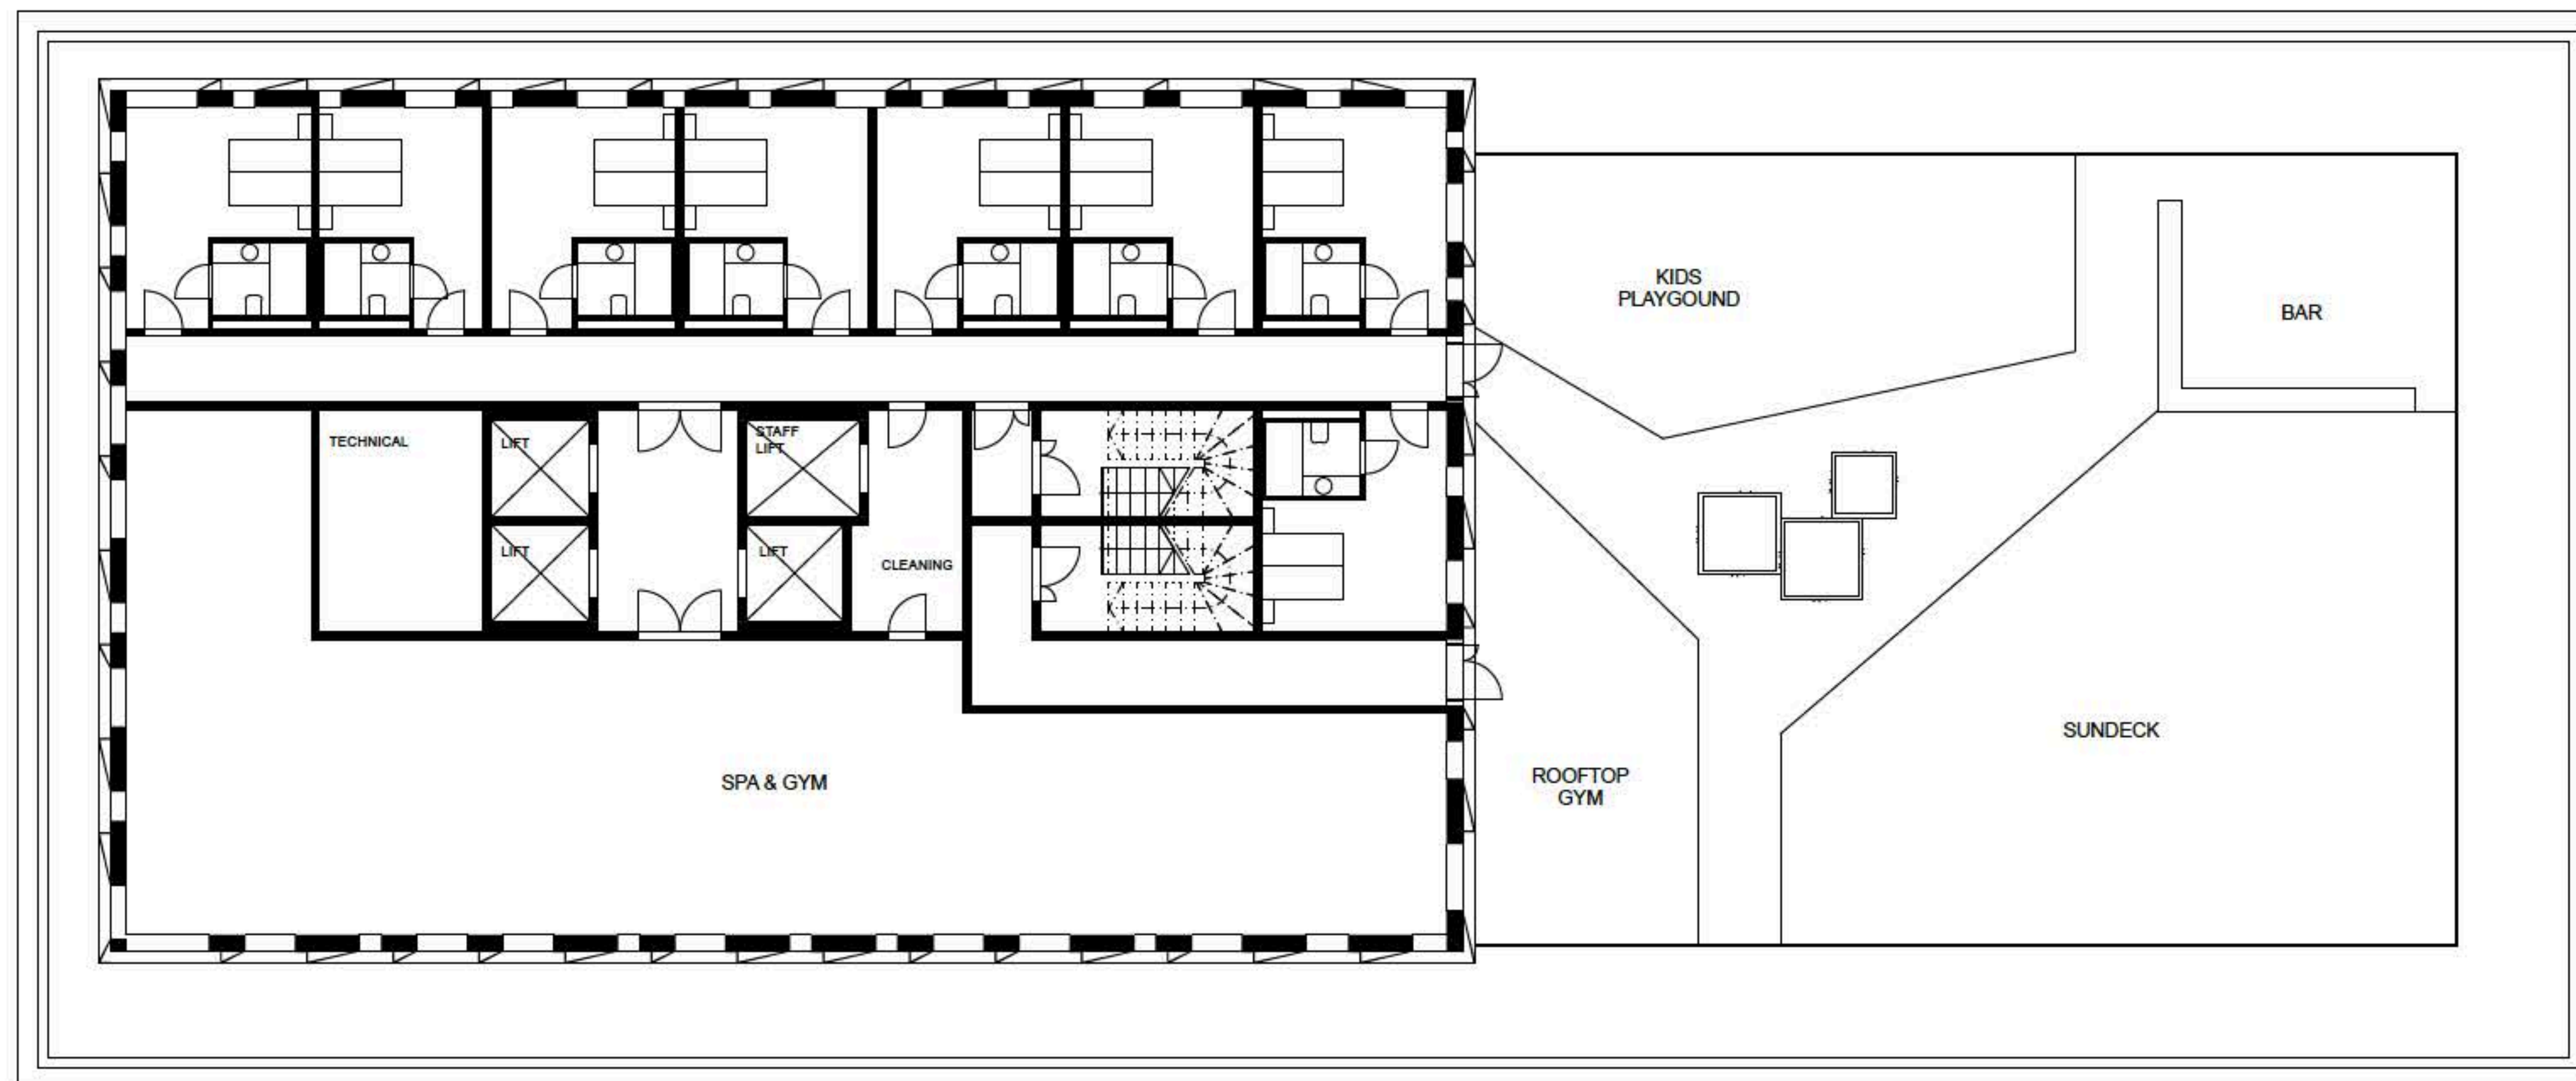

PAKKAHUONEEN AJOTUNNELI

91,03

Havainnekuva Ratapihankadulta pohjoiseen

Havainnekuva Itsenäisyydenkadulta länteen

Sisänäkymä aulasta
Huom! Viitesuunnitelman VE2 mukainen

Katunäkymä luoteesta / liittyminen Ratapihankatuun
Huom! Rakennuksen muoto viitteesuunnitelman VE2 mukainen