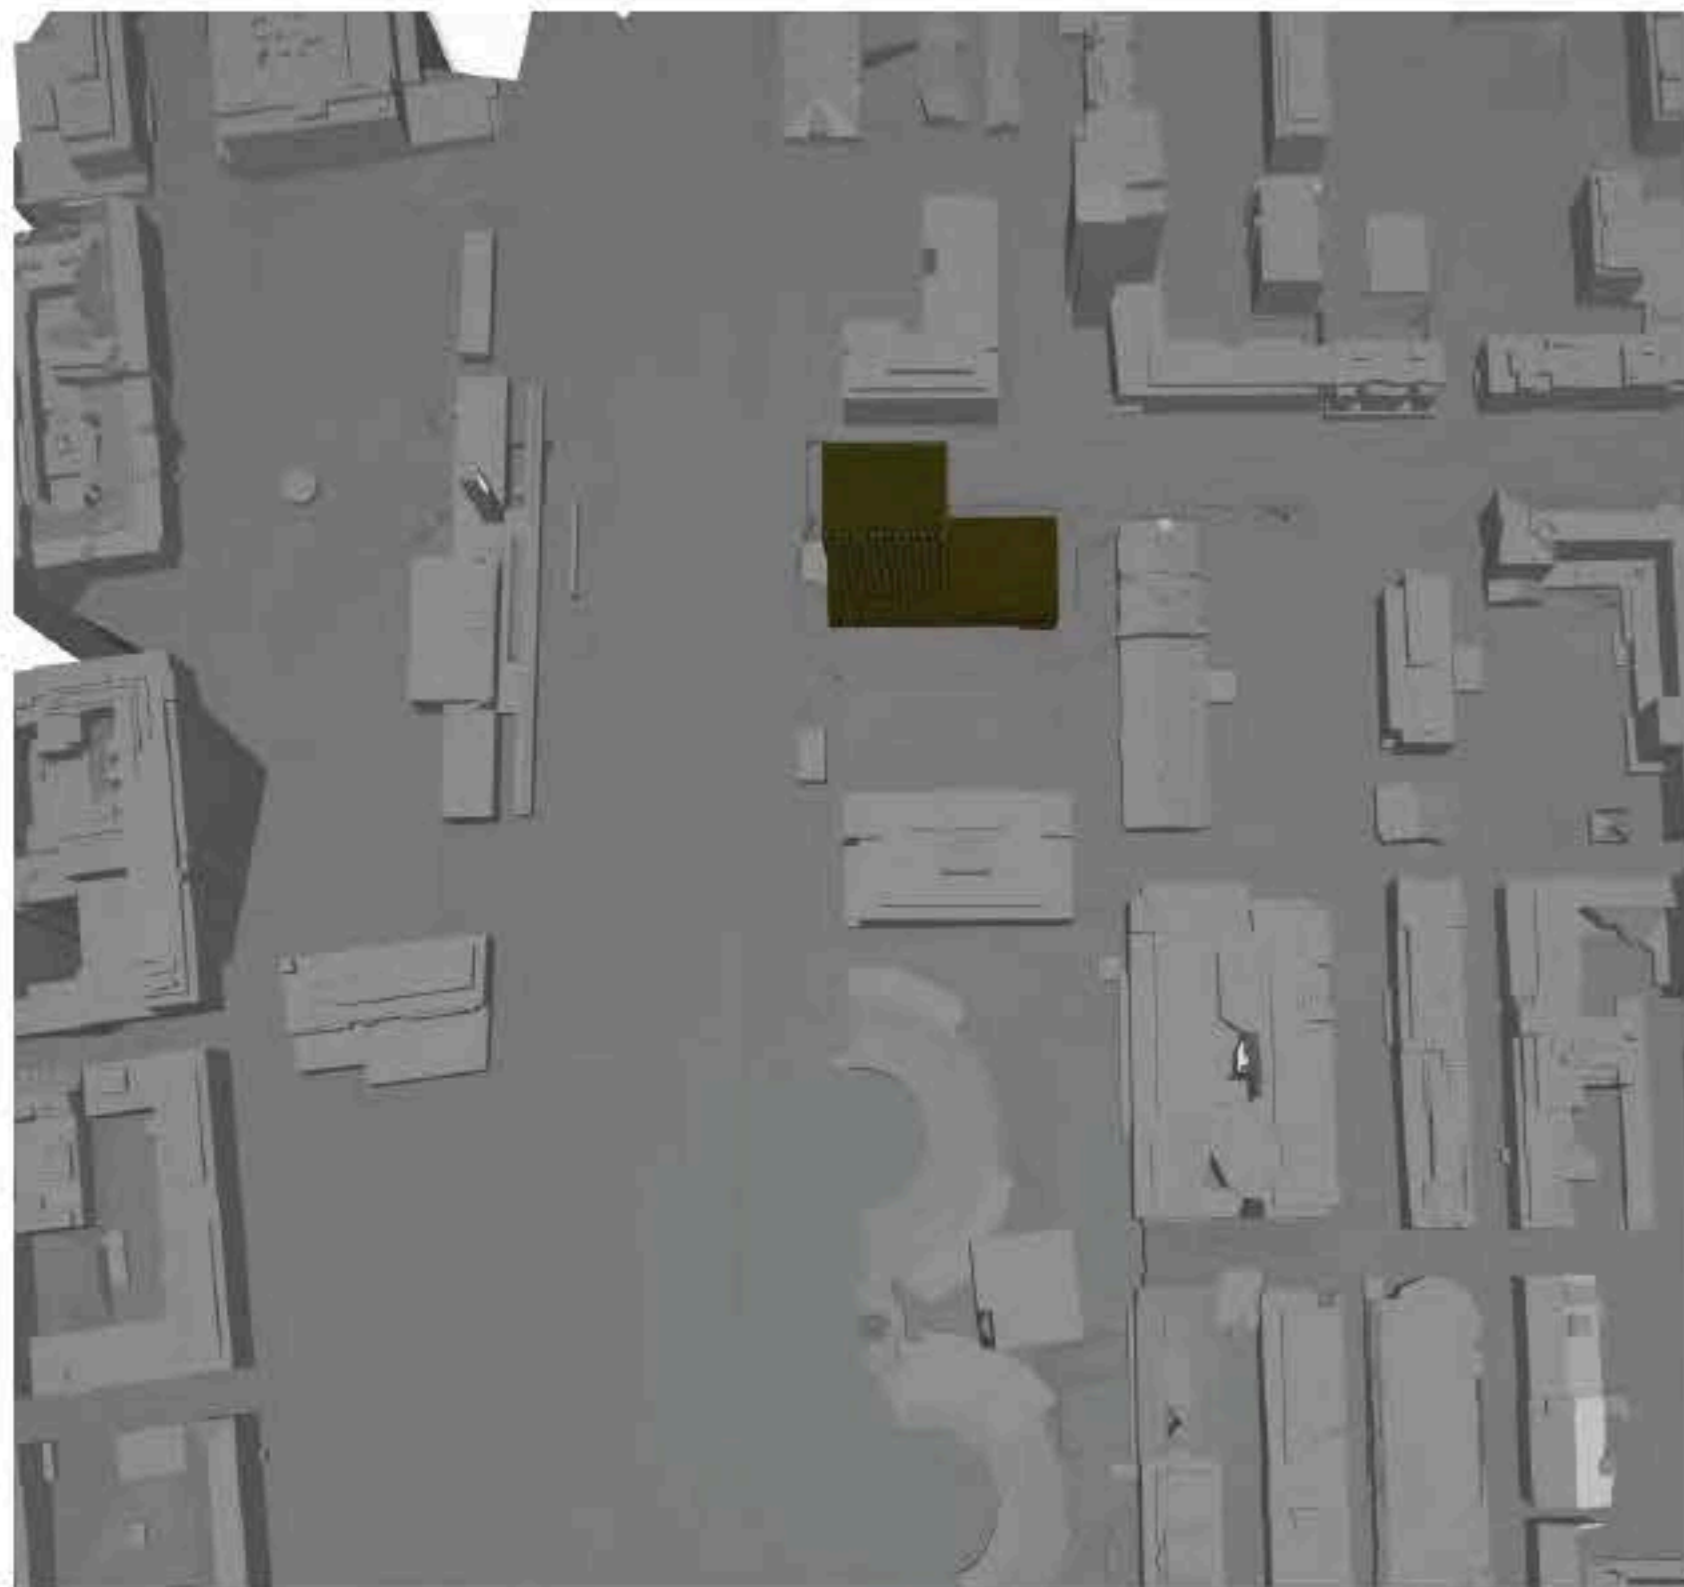

PAKKAHUONEEN AJOTUNNELI

91,03

Havainnekuva Ratapihankadulta pohjoiseen

Havainnekuva Itsenäisyydenkadulta länteen

Sisänäkymä aulasta
Huom! Viitesuunnitelman VE2 mukainen

Katunäkymä luoteesta / liittyminen Ratapihankatuun
Huom! Rakennuksen muoto viitteesuunnitelman VE2 mukainen

Näkymä Hämeenkadulta

Klo 6.00

Klo 9.00

Klo 12.00

Klo 15.00

Klo 18.00

Klo 21.00

Klo 6.00