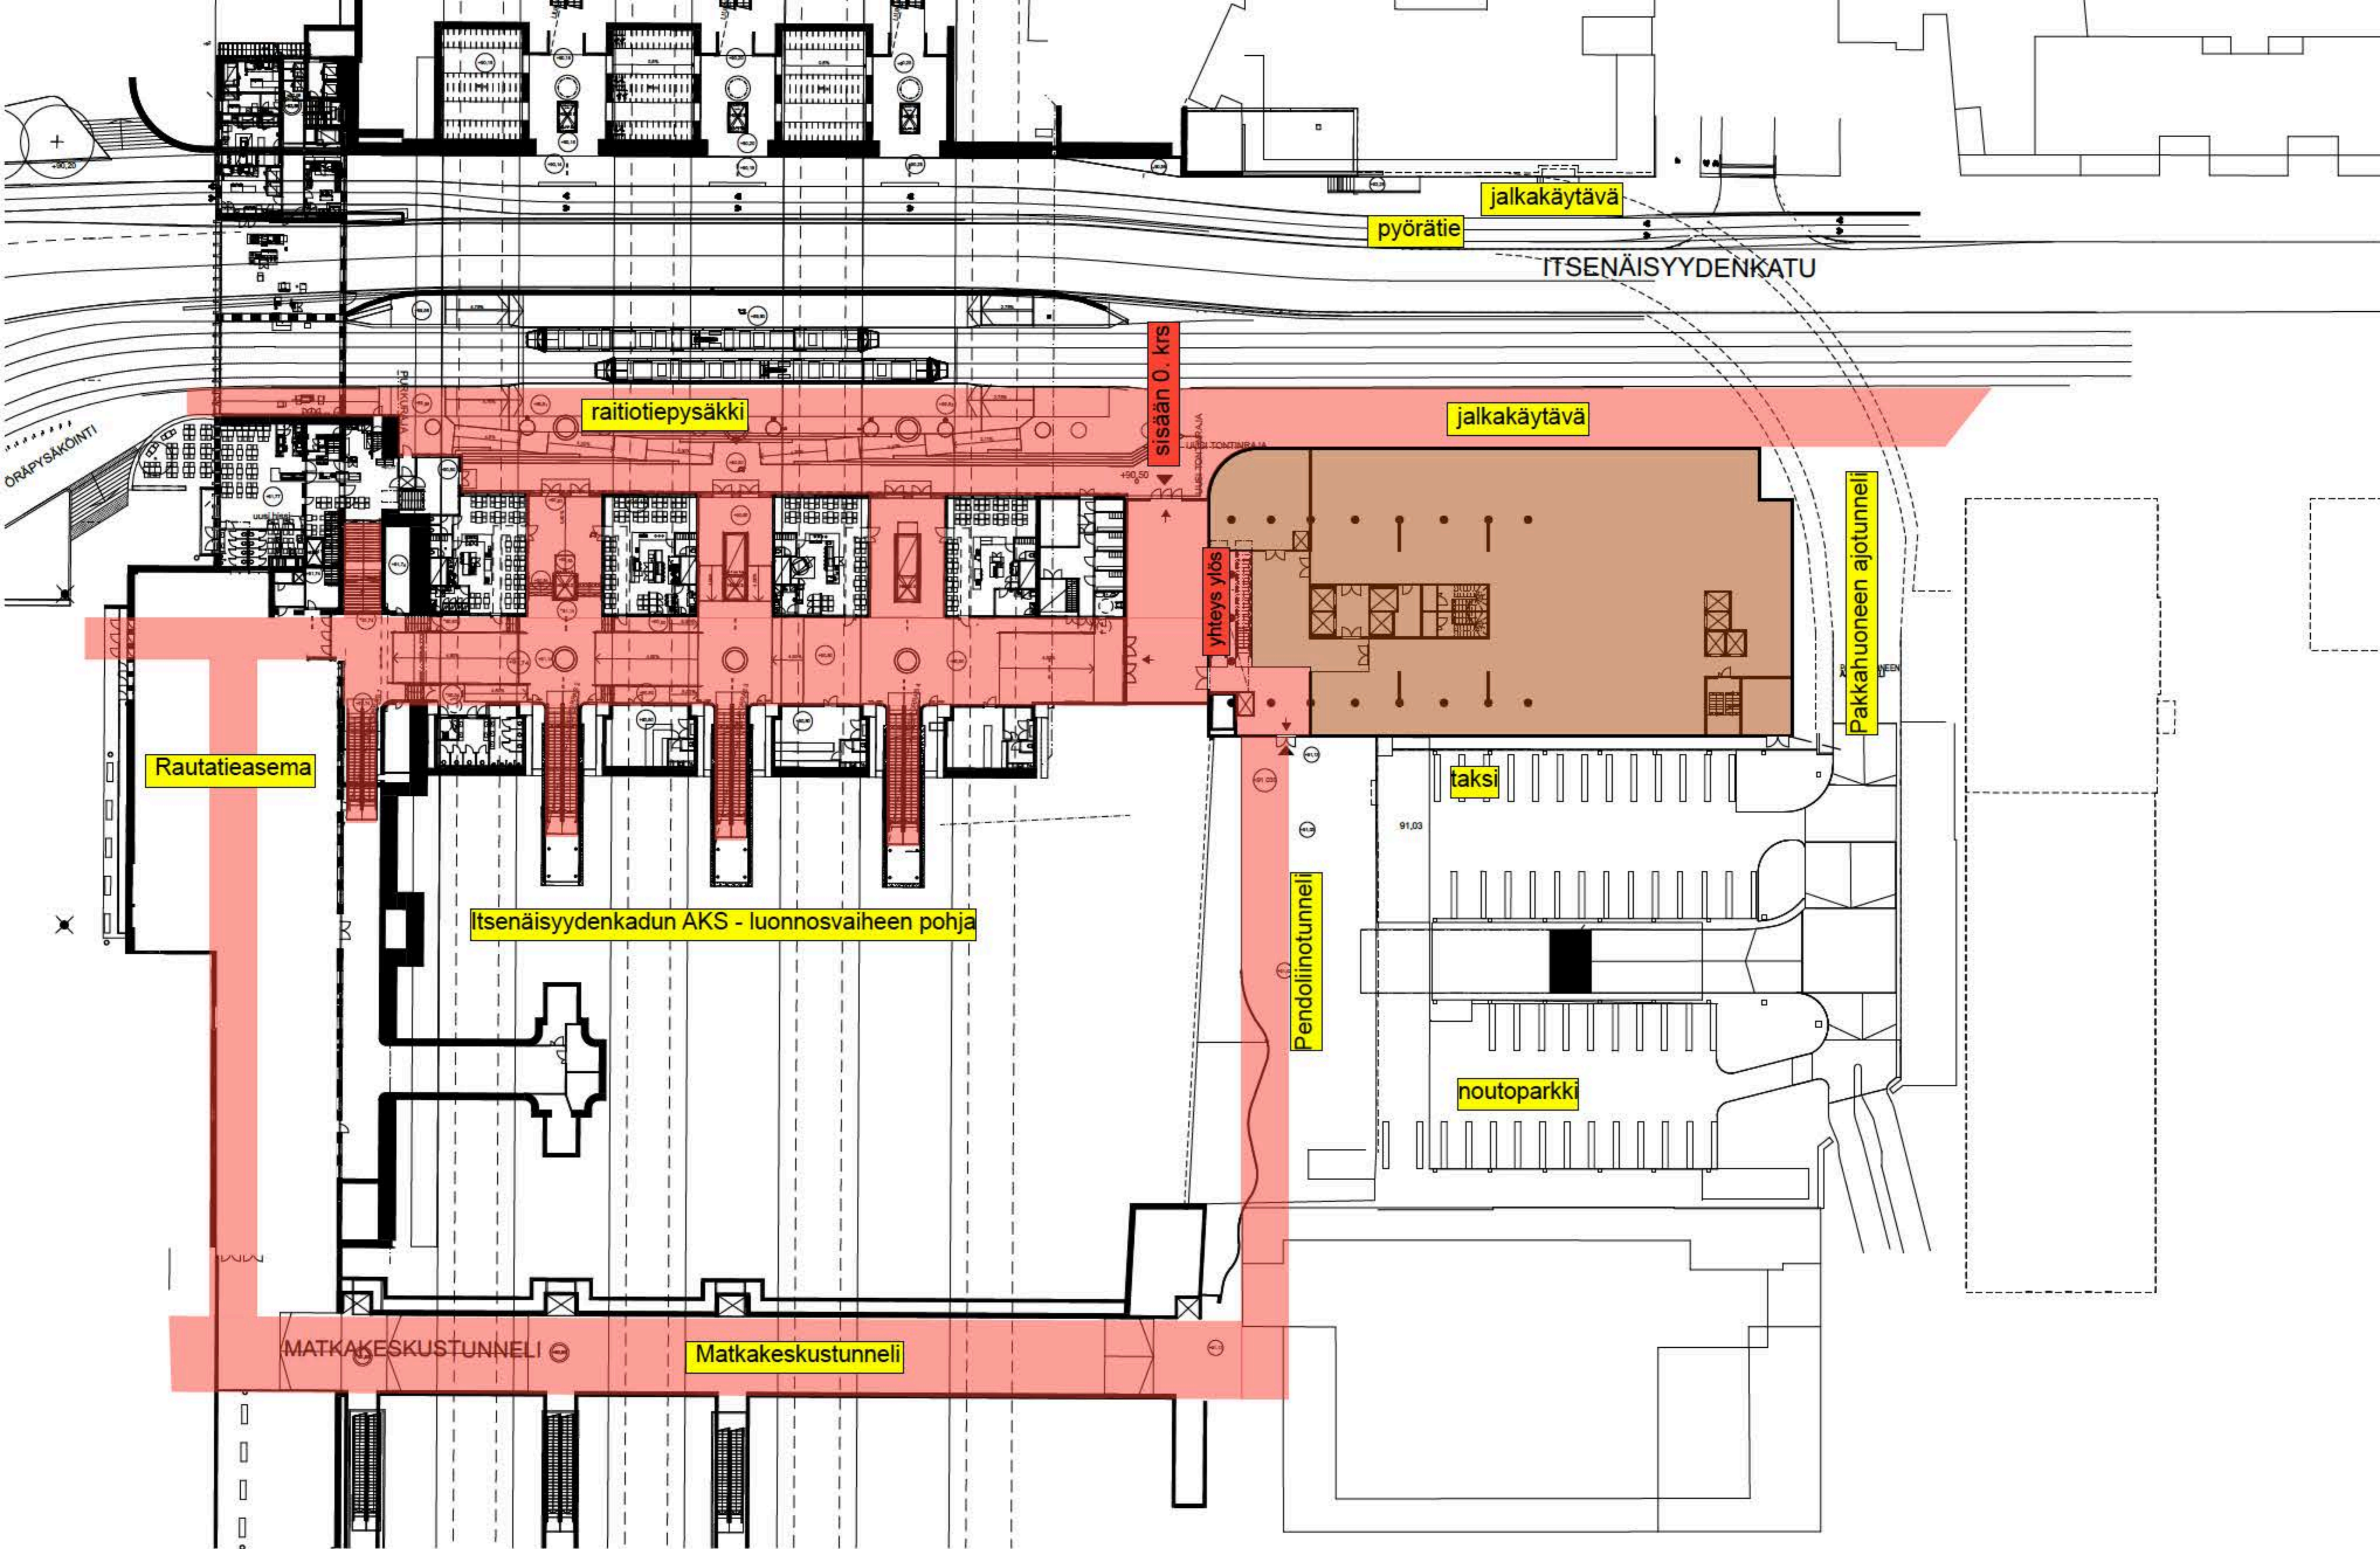

Klo 15.00

Klo 18.00

Klo 21.00