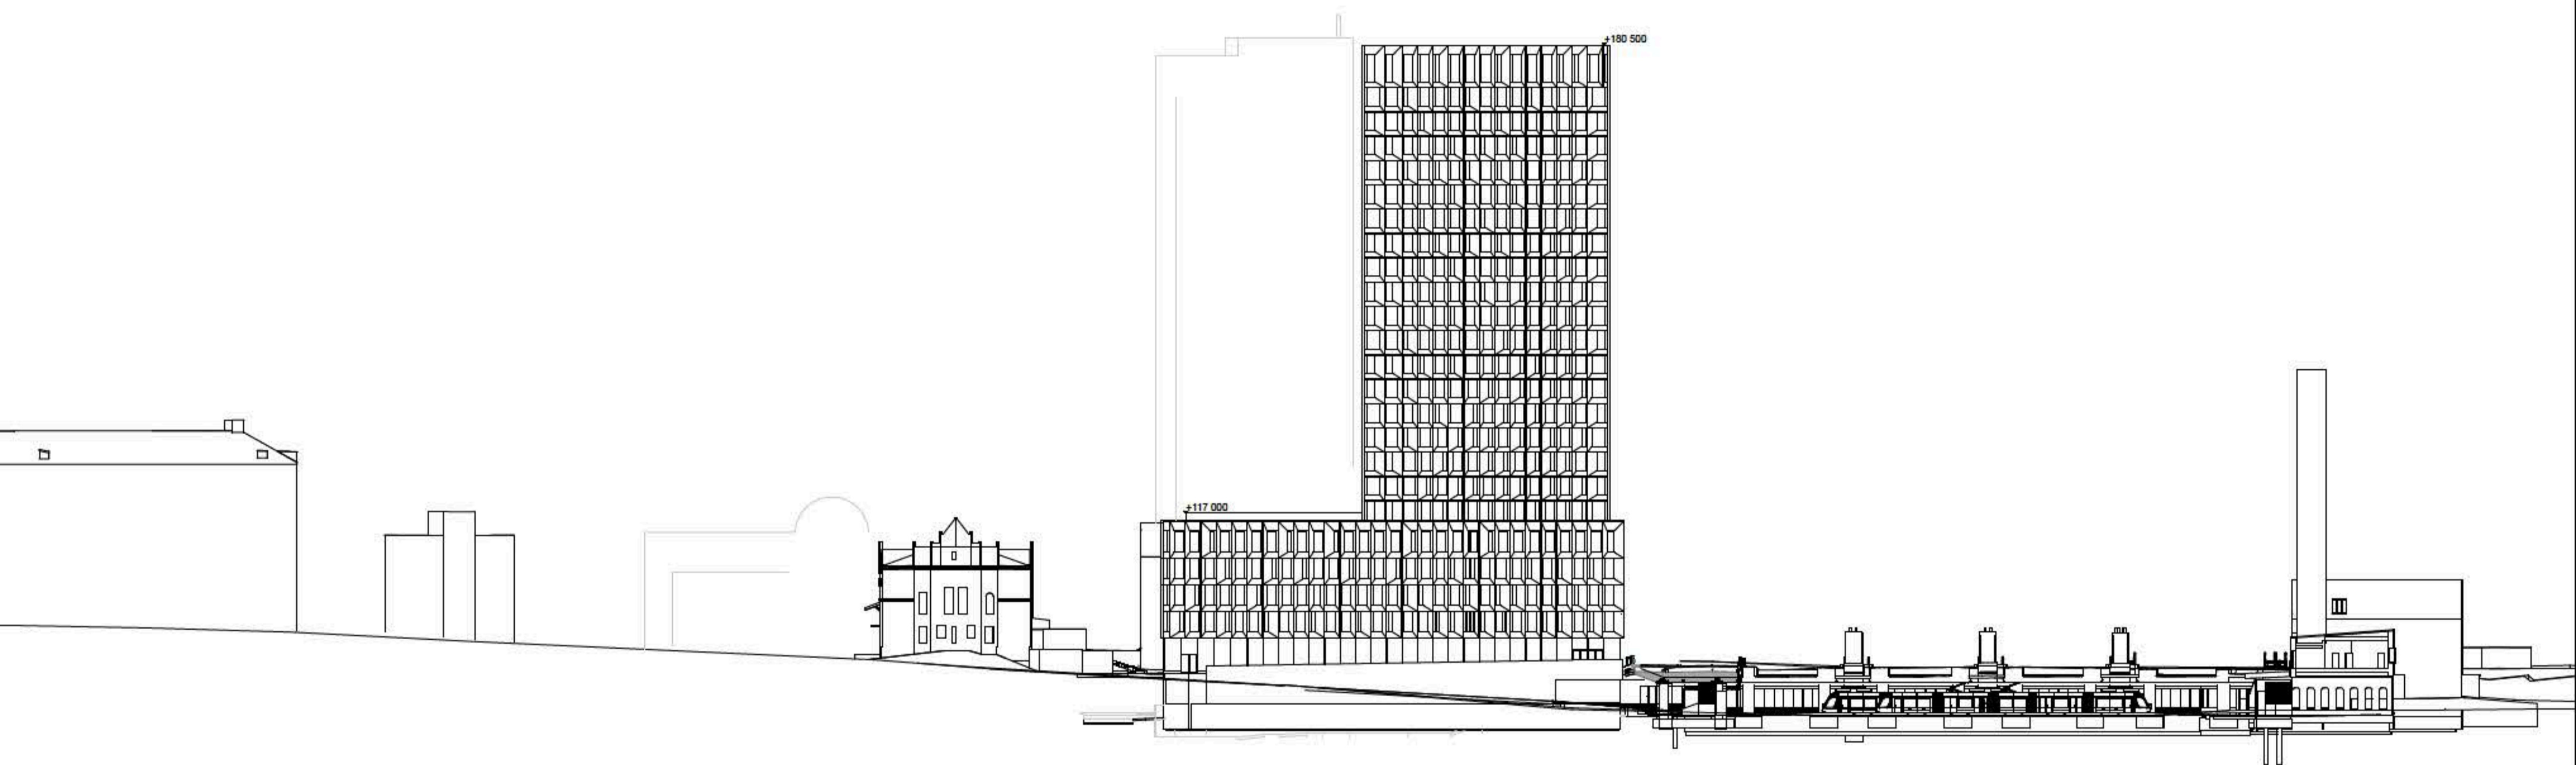

PAKKAHUONEEN AJOTUNNELI

91,03

Havainnekuva Ratapihankadulta pohjoiseen

Havainnekuva Itsenäisyydenkadulta länteen

Sisänäkymä aulasta
Huom! Viitesuunnitelman VE2 mukainen

Katunäkymä luoteesta / liittyminen Ratapihankatuun
Huom! Rakennuksen muoto viitteesuunnitelman VE2 mukainen

Näkymä Hämeenkadulta

Klo 6.00

Klo 9.00

Klo 12.00

Klo 15.00

Klo 18.00

Klo 21.00

Klo 6.00